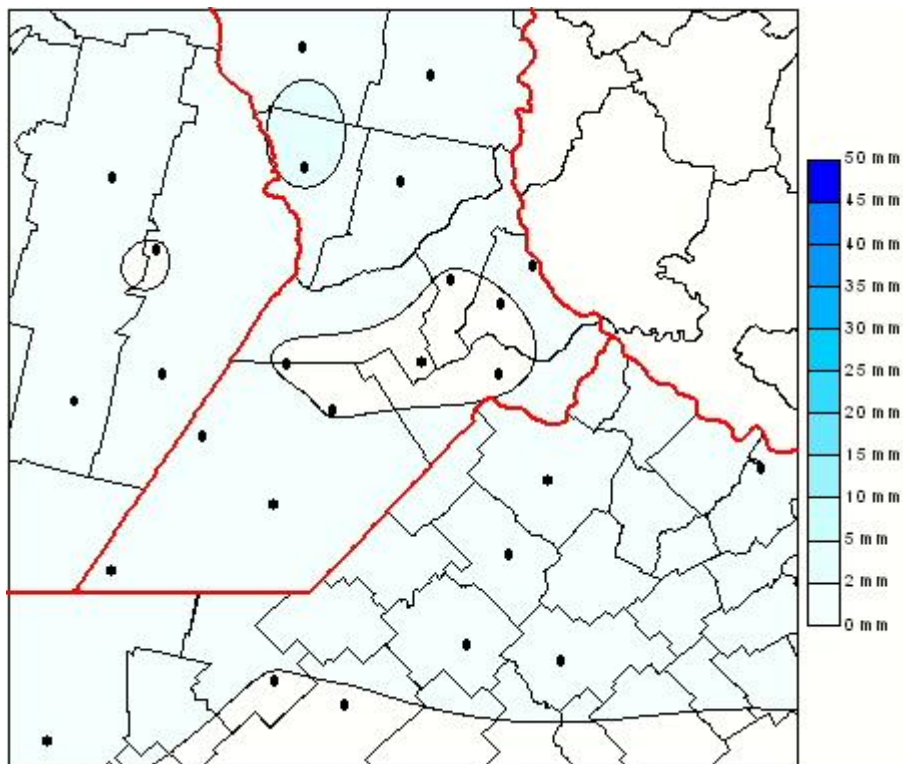

Lluvias

Mapa de precipitación acumulada en las últimas 24 horas.
(Desde las 8:00AM hasta las 8:00AM). Se actualiza a las 10:00hs.