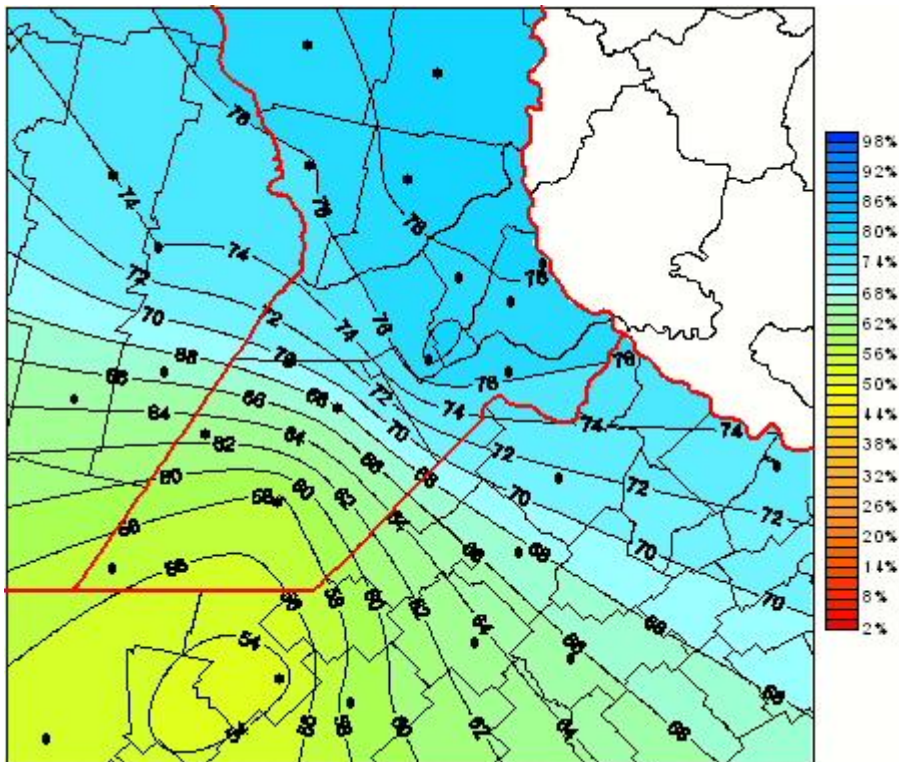

Humedad Relativa

Mapa de humedad relativa de las las últimas 24 horas.
(Desde las 8:00AM hasta las 8:00AM). Se actualiza a las 10:00hs.