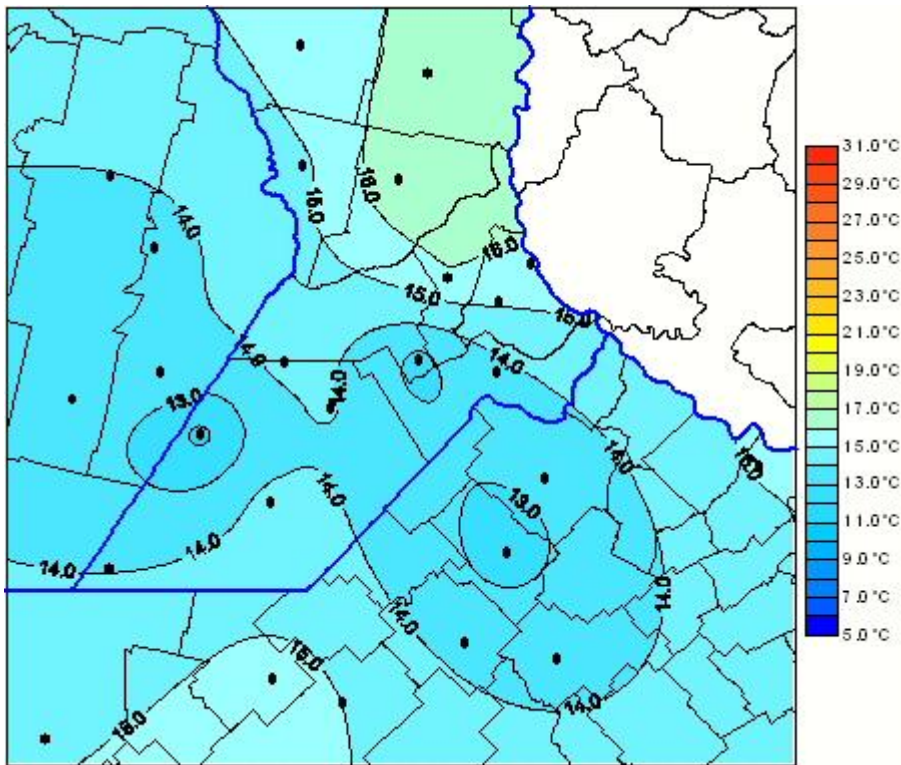

# Temperaturas Medias

Mapa de temperaturas medias de las las últimas 72 horas.  
(Desde las 8:00AM hasta las 8:00AM). Se actualiza a las 10:00hs.