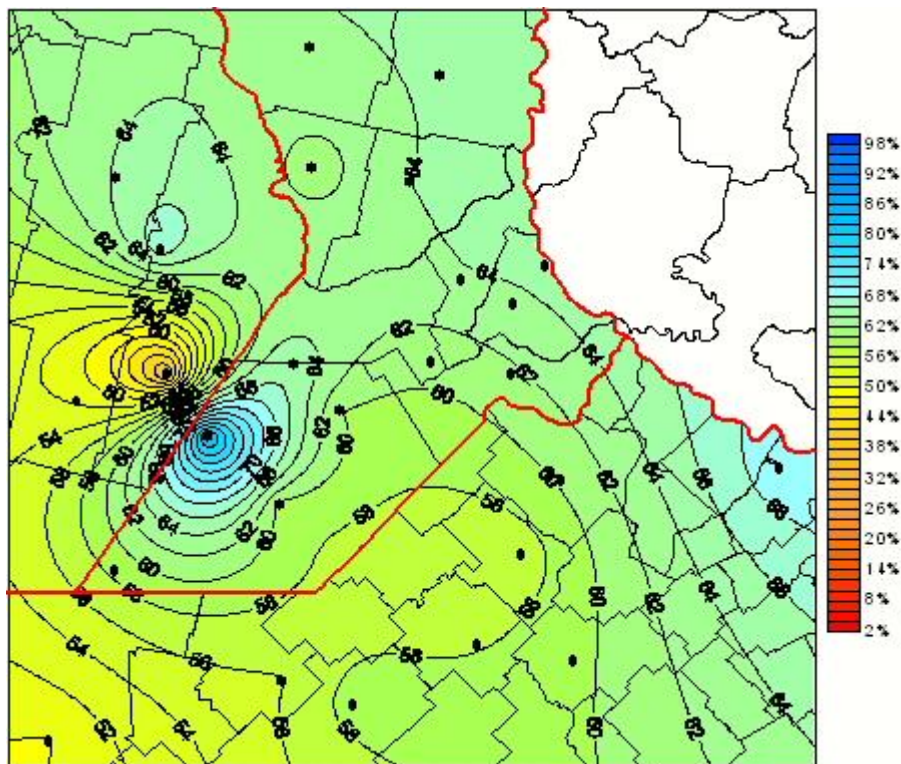

# Humedad Relativa

Mapa de humedad relativa de las las últimas 72 horas.  
(Desde las 8:00AM hasta las 8:00AM). Se actualiza a las 10:00hs.