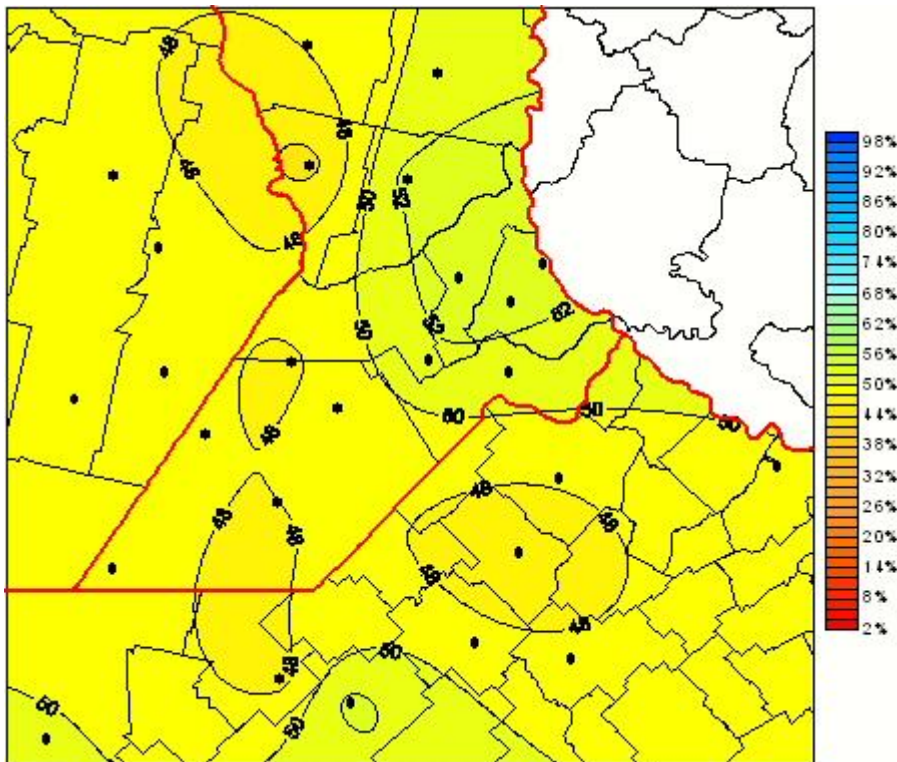

Humedad Relativa

Mapa de humedad relativa de las las últimas 24 horas.
(Desde las 8:00AM hasta las 8:00AM). Se actualiza a las 10:00hs.