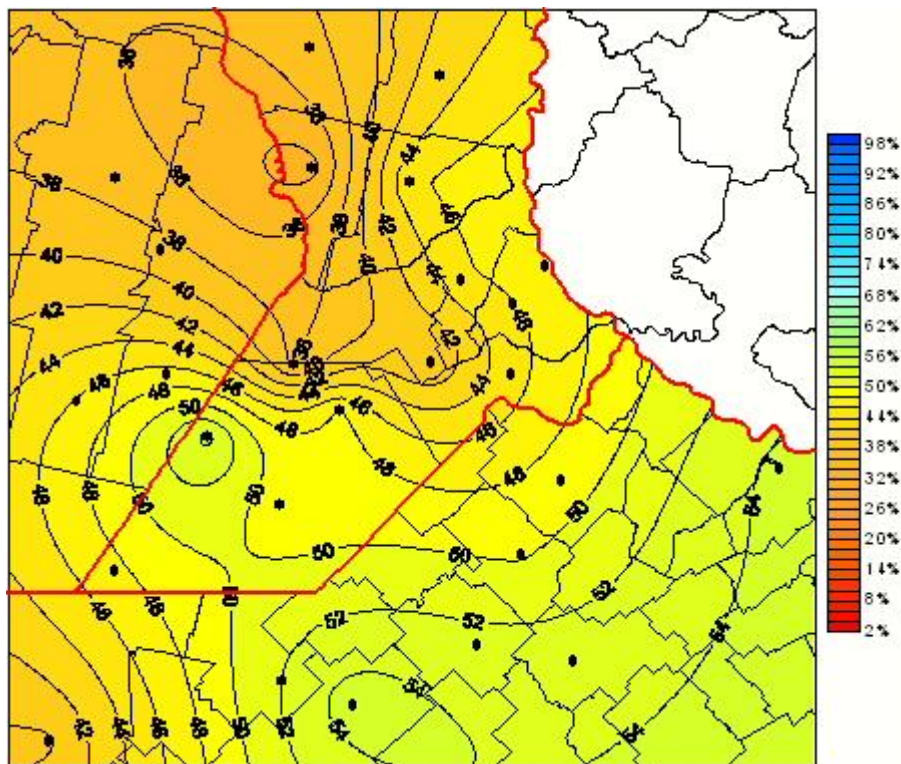

Humedad Relativa

Mapa de humedad relativa de las últimas 24 horas.
(Desde las 8:00AM hasta las 8:00AM). Se actualiza a las 10:00hs.