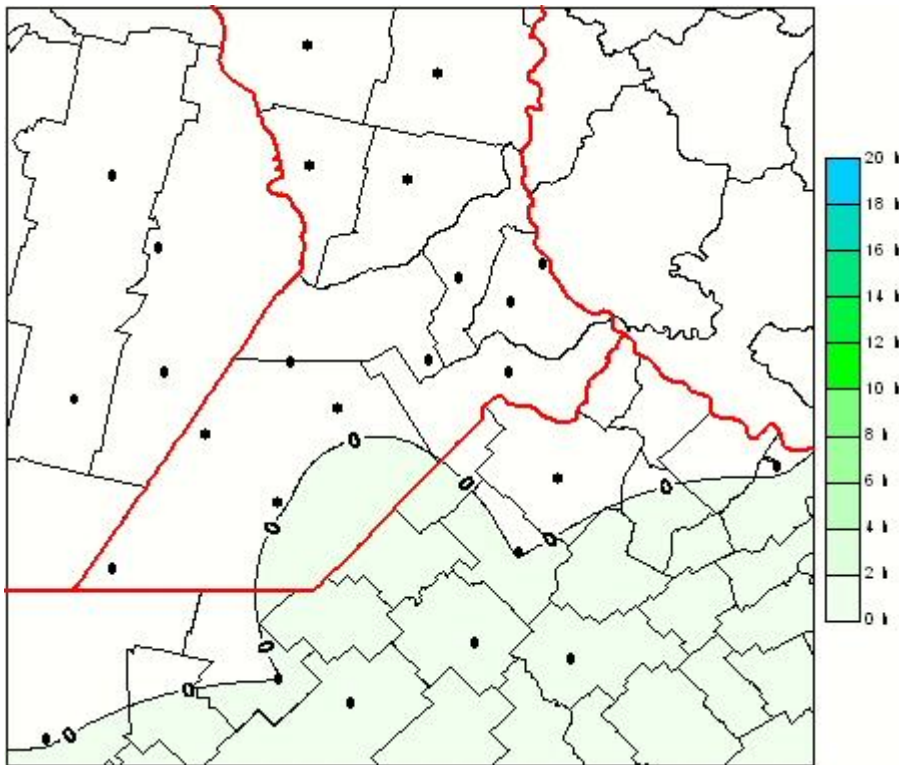

## Humedad de Hoja

Mapa de humedad de hoja de las las últimas 24 horas.  
(Desde las 8:00AM hasta las 8:00AM). Se actualiza a las 10:00hs.

BOLSA  
DE COMERCIO  
DE ROSARIO

[www.facebook.com/BCROficial](http://www.facebook.com/BCROficial)