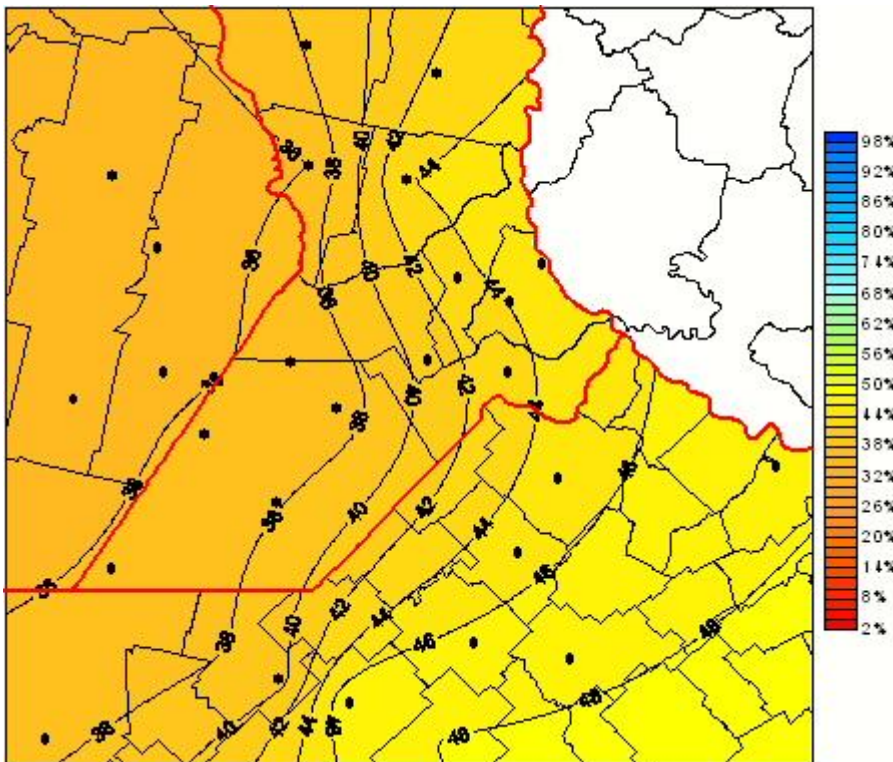

Humedad Relativa

Mapa de humedad relativa de las las últimas 24 horas.
(Desde las 8:00AM hasta las 8:00AM). Se actualiza a las 10:00hs.