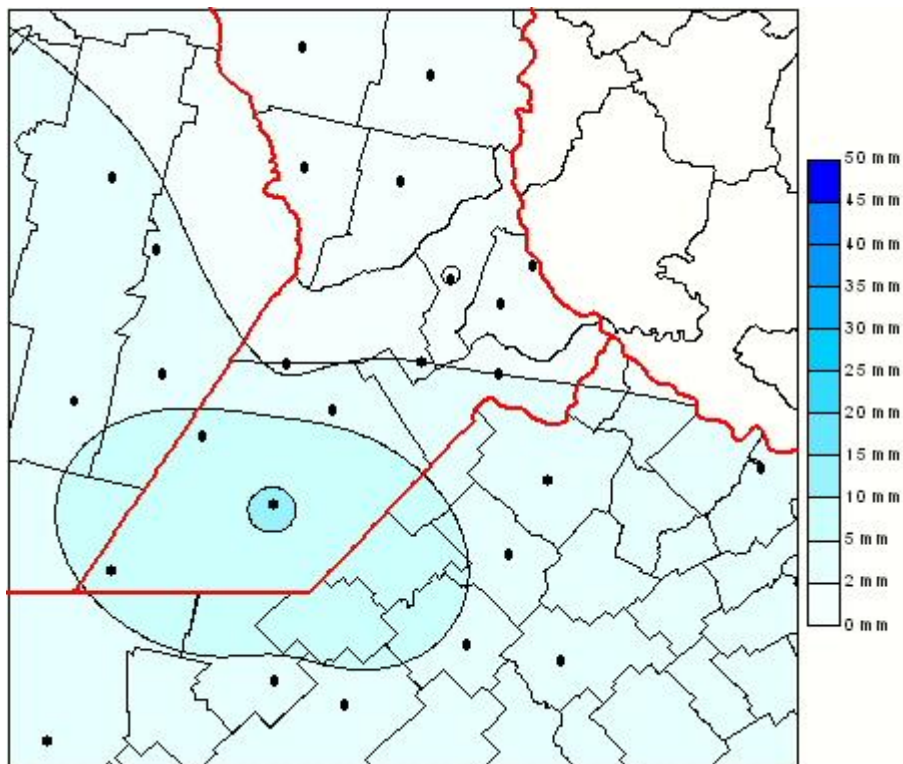

## Lluvias

Mapa de precipitación acumulada en las últimas 24 horas.  
(Desde las 8:00AM hasta las 8:00AM). Se actualiza a las 10:00hs.