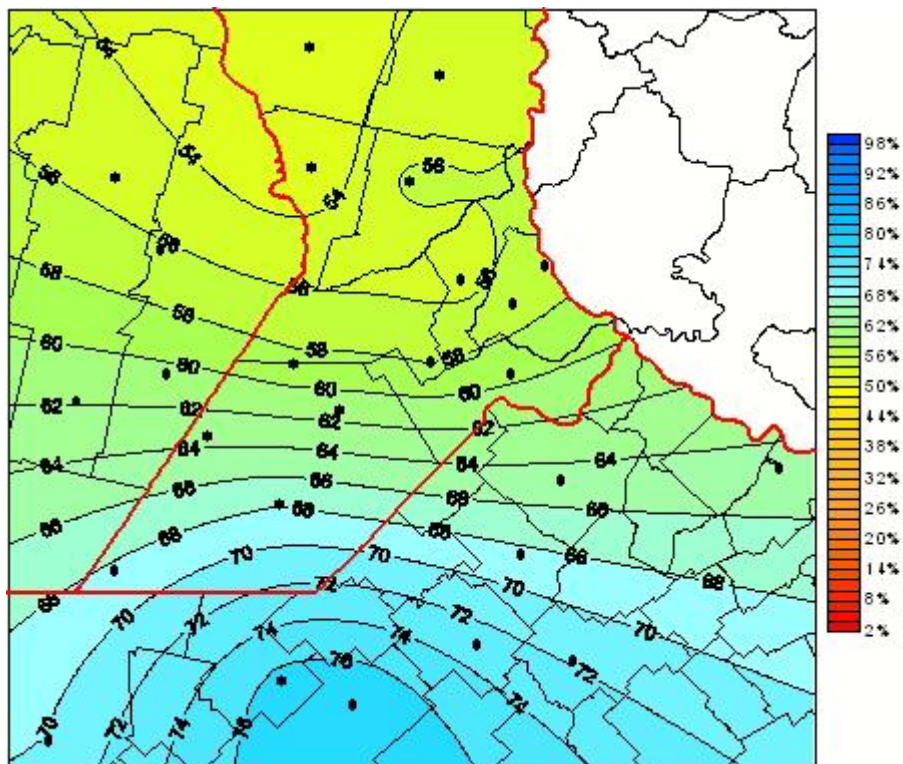

Humedad Relativa

Mapa de humedad relativa de las últimas 24 horas.
(Desde las 8:00AM hasta las 8:00AM). Se actualiza a las 10:00hs.