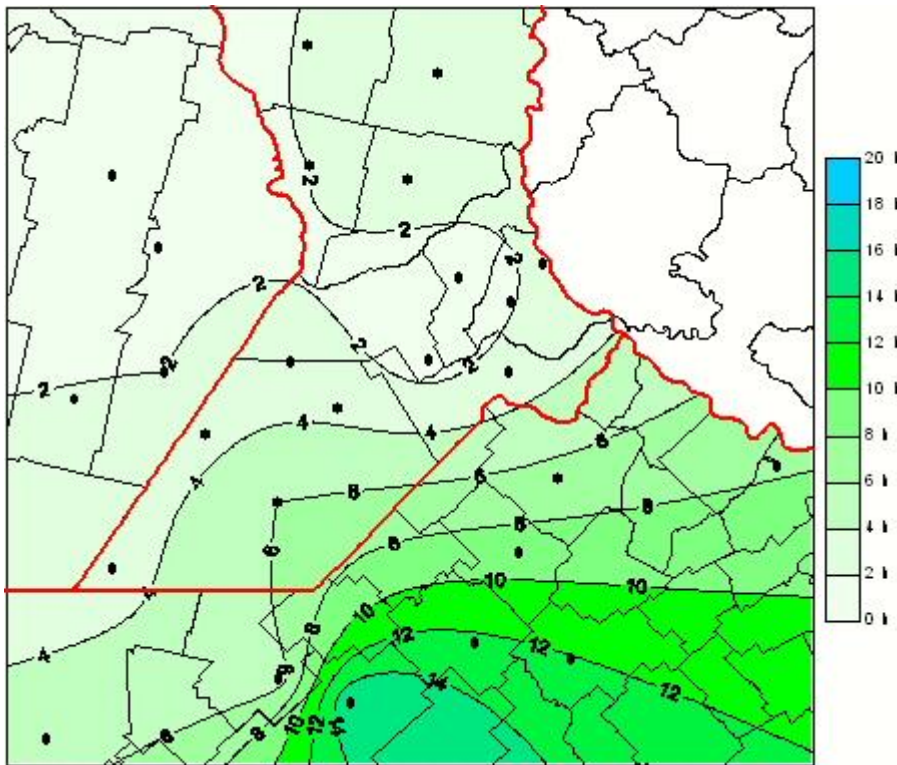

Humedad de Hoja

Mapa de humedad de hoja de las últimas 24 horas.
(Desde las 8:00AM hasta las 8:00AM). Se actualiza a las 10:00hs.