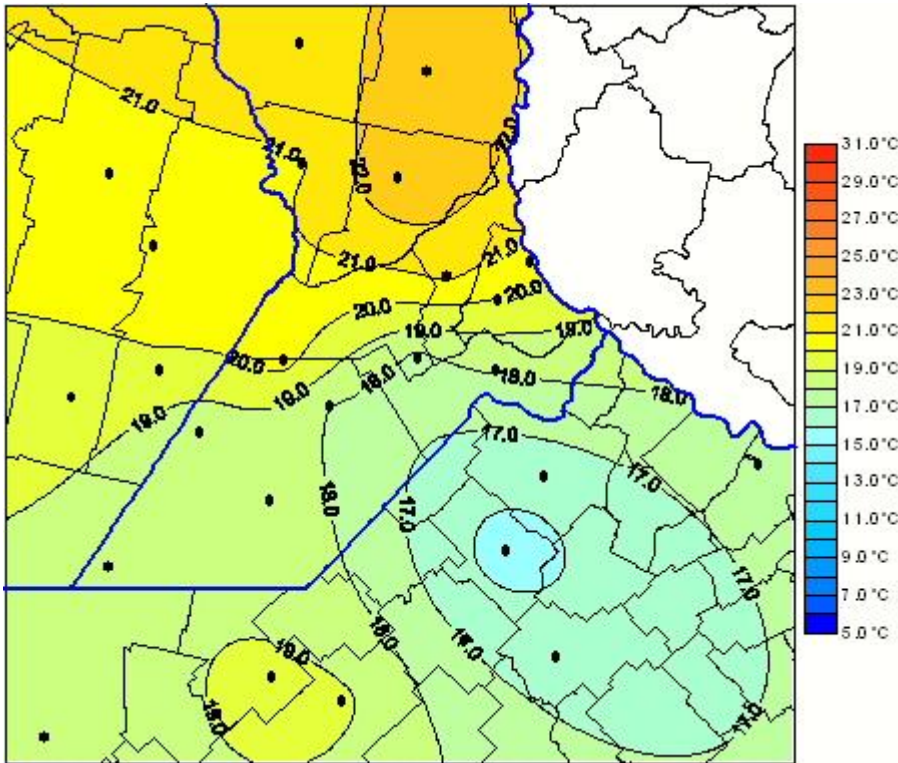

Temperaturas Medias

Mapa de temperaturas medias de las las últimas 72 horas.
(Desde las 8:00AM hasta las 8:00AM). Se actualiza a las 10:00hs.