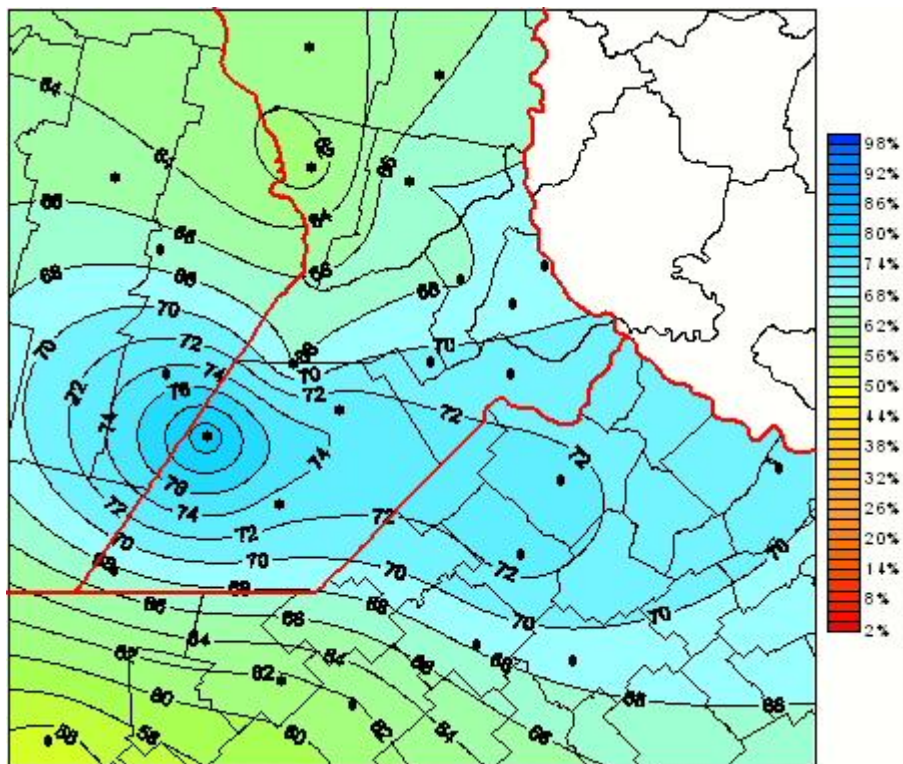

# Humedad Relativa

Mapa de humedad relativa de las últimas 72 horas.  
(Desde las 8:00AM hasta las 8:00AM). Se actualiza a las 10:00hs.