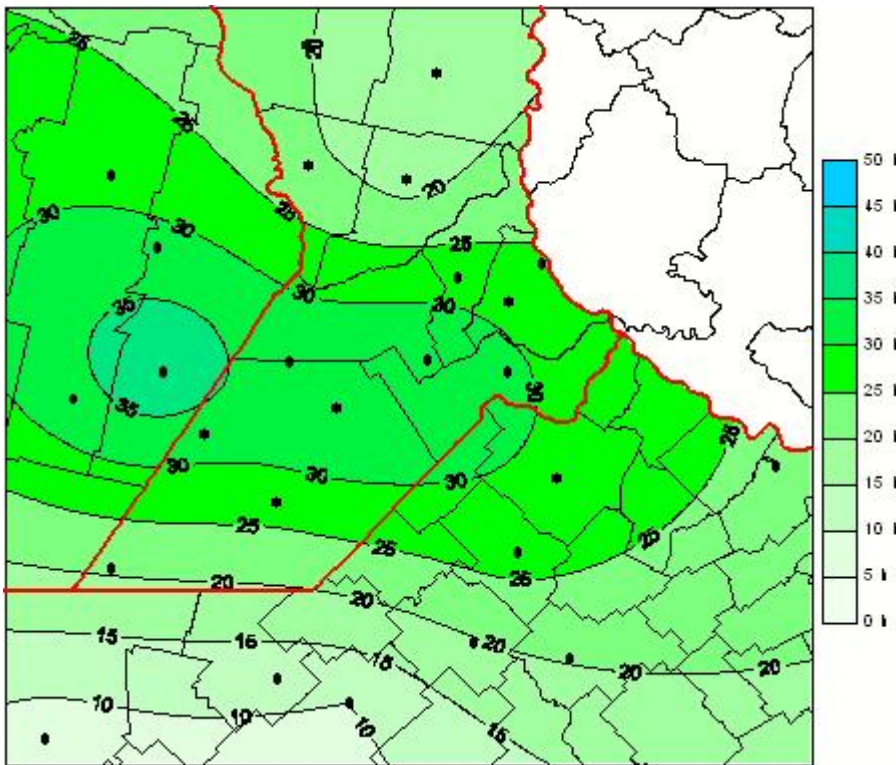

Humedad de Hoja

Mapa de humedad de hoja de las últimas 72 horas.
(Desde las 8:00AM hasta las 8:00AM). Se actualiza a las 10:00hs.

BOLSA
DE COMERCIO
DE ROSARIO

 www.facebook.com/BCROficial

 twitter.com/bcrgrensa