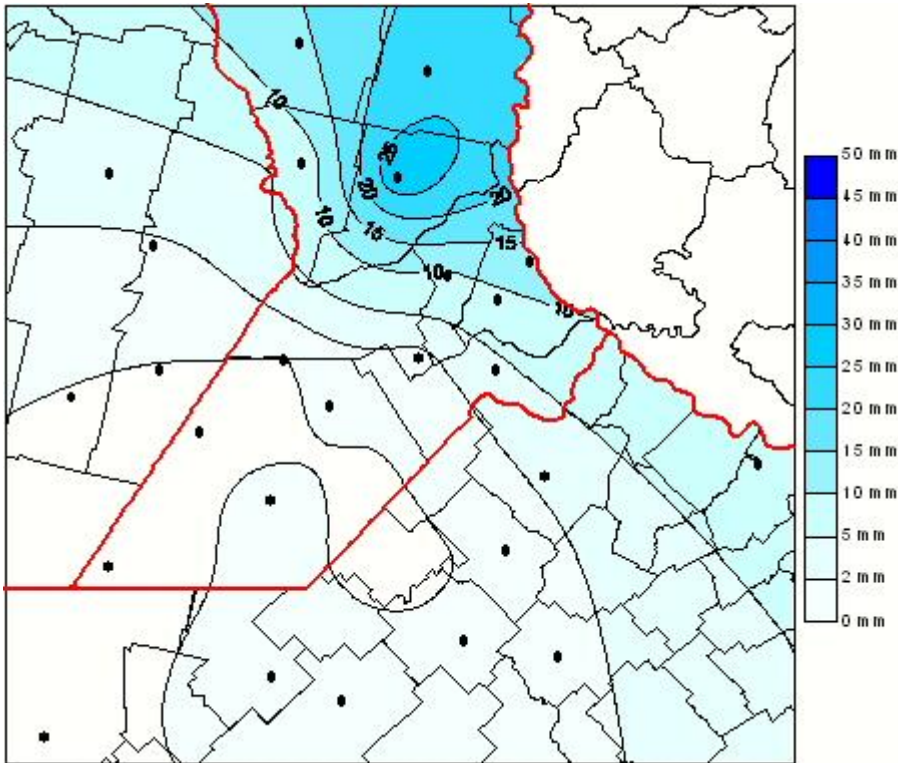

## Lluvias

Mapa de precipitación acumulada en las últimas 24 horas.  
(Desde las 8:00AM hasta las 8:00AM). Se actualiza a las 10:00hs.