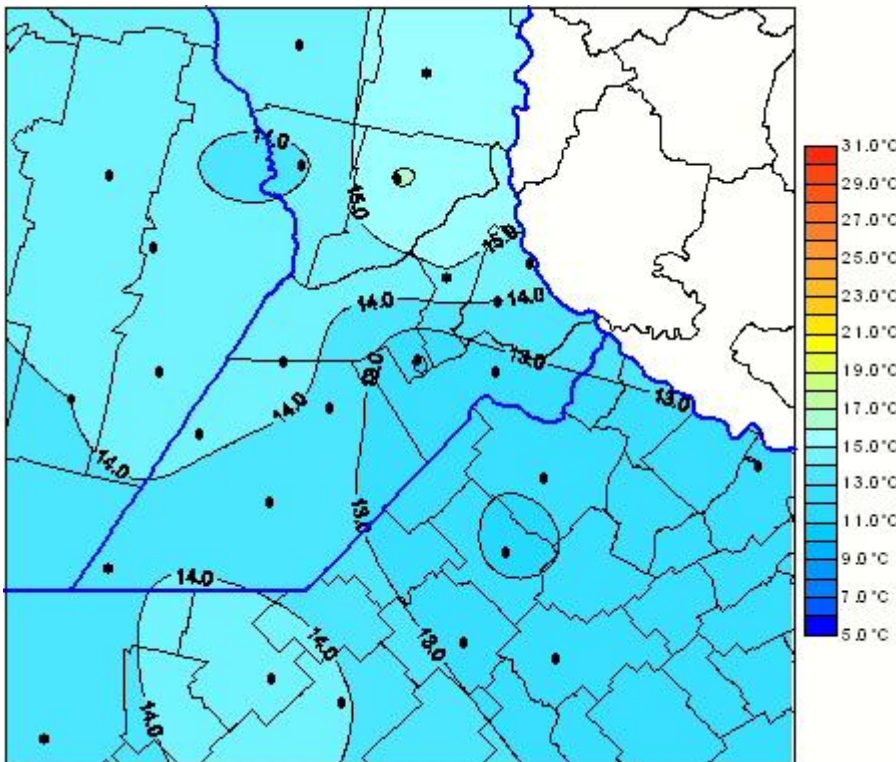

# Temperaturas Medias

Mapa de temperaturas medias de las las últimas 24 horas.  
(Desde las 8:00AM hasta las 8:00AM). Se actualiza a las 10:00hs.