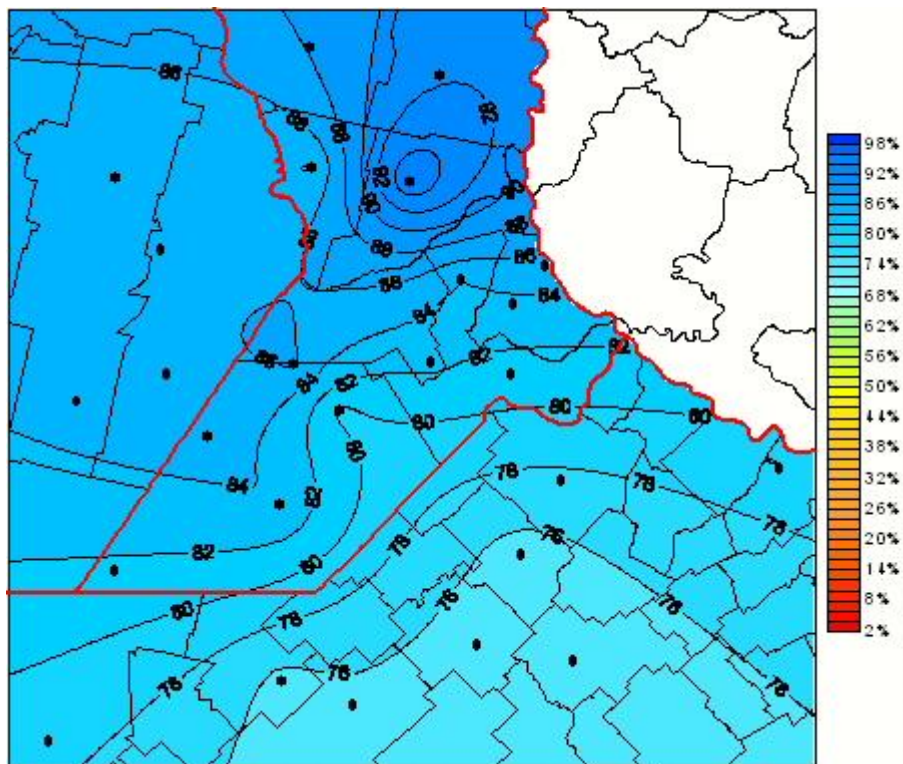

Humedad Relativa

Mapa de humedad relativa de las últimas 24 horas.
(Desde las 8:00AM hasta las 8:00AM). Se actualiza a las 10:00hs.