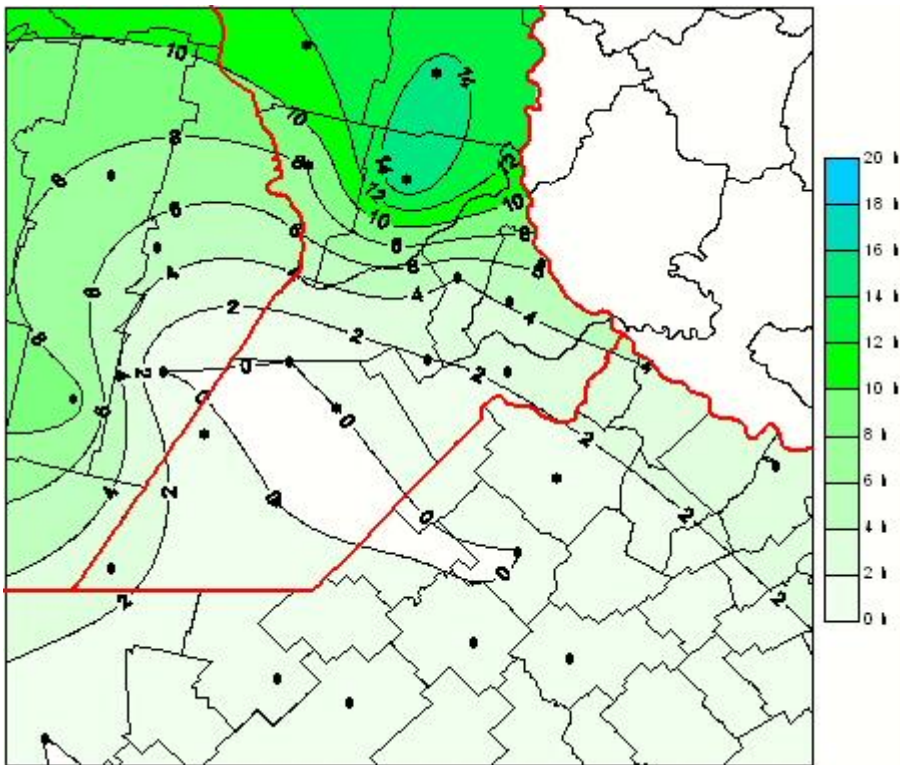

Humedad de Hoja

Mapa de humedad de hoja de las las últimas 24 horas.
(Desde las 8:00AM hasta las 8:00AM). Se actualiza a las 10:00hs.