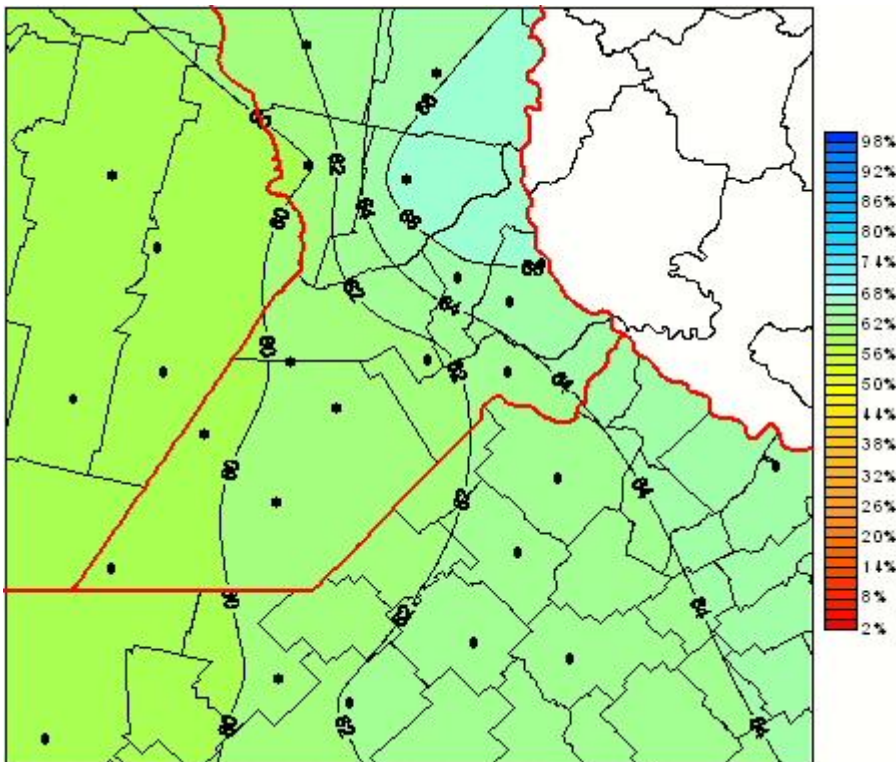

Humedad Relativa

Mapa de humedad relativa de las las últimas 24 horas.
(Desde las 8:00AM hasta las 8:00AM). Se actualiza a las 10:00hs.