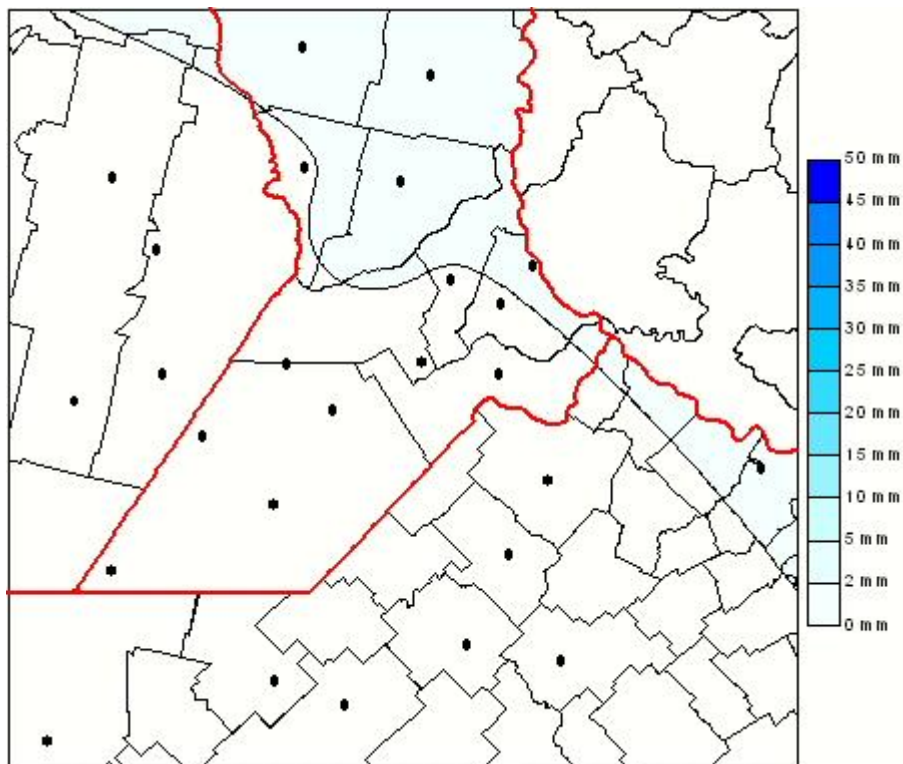

Lluvias

Mapa de precipitación acumulada en las últimas 24 horas.
(Desde las 8:00AM hasta las 8:00AM). Se actualiza a las 10:00hs.