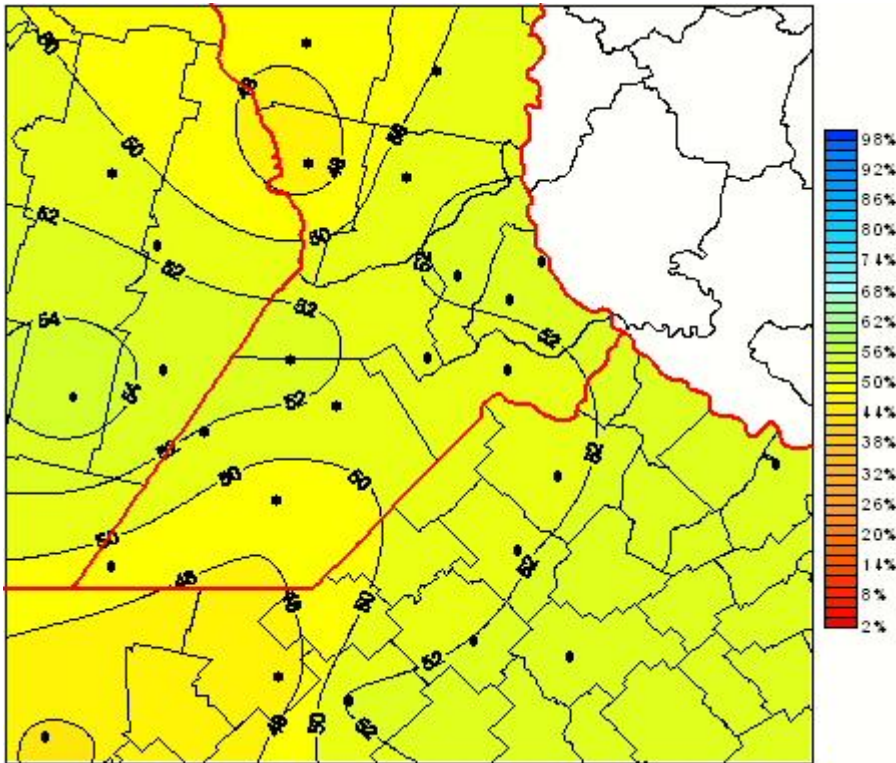

Humedad Relativa

Mapa de humedad relativa de las las últimas 24 horas.
(Desde las 8:00AM hasta las 8:00AM). Se actualiza a las 10:00hs.