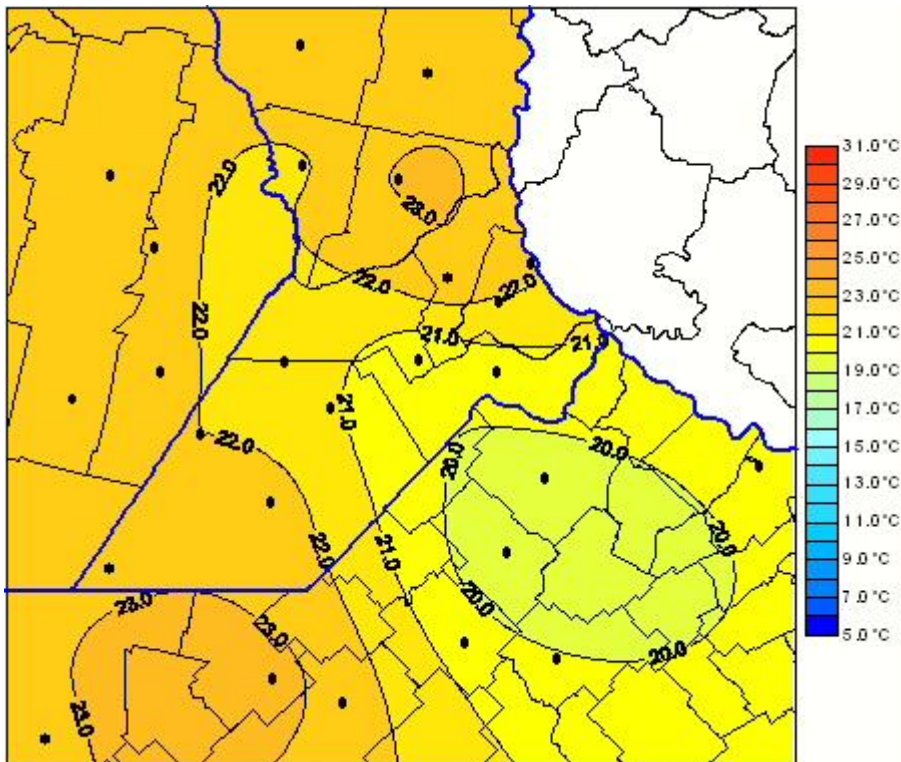

# Temperaturas Medias

Mapa de temperaturas medias de las las últimas 24 horas.  
(Desde las 8:00AM hasta las 8:00AM). Se actualiza a las 10:00hs.

BOLSA  
DE COMERCIO  
DE ROSARIO

- [www.facebook.com/BCROficial](http://www.facebook.com/BCROficial)
- [twitter.com/bcrgrensa](https://twitter.com/bcrgrensa)
- [es.linkedin.com/BCR](https://es.linkedin.com/company/BCR)
- [www.instagram.com/BCR](https://www.instagram.com/BCR)
- [www.youtube.com/BolsadeRosario](https://www.youtube.com/BolsadeRosario)