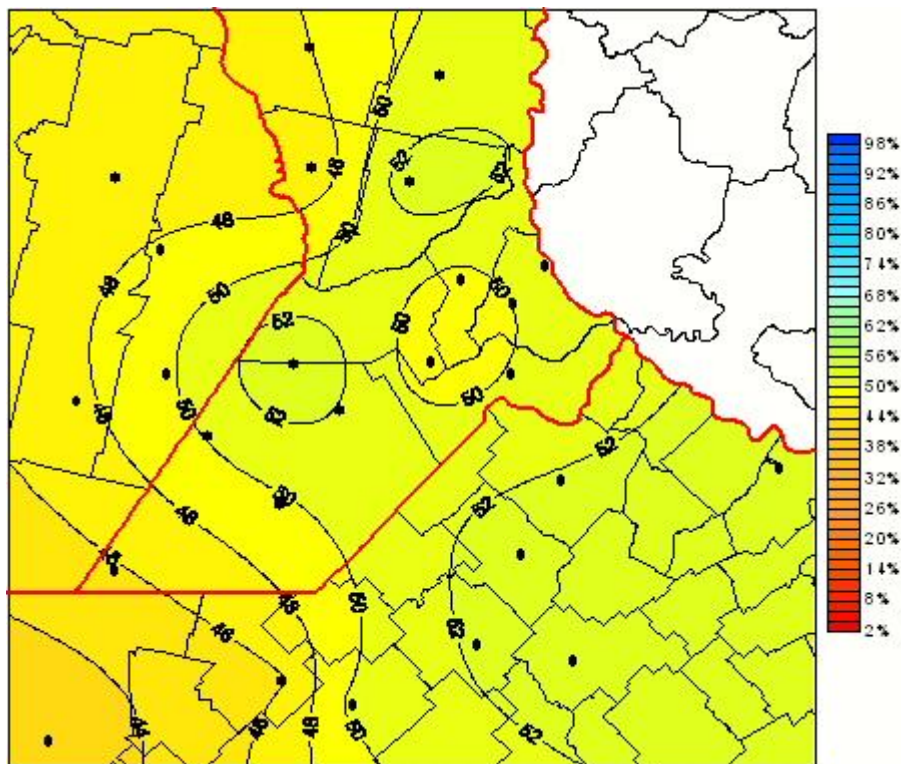

Humedad Relativa

Mapa de humedad relativa de las las últimas 24 horas.
(Desde las 8:00AM hasta las 8:00AM). Se actualiza a las 10:00hs.