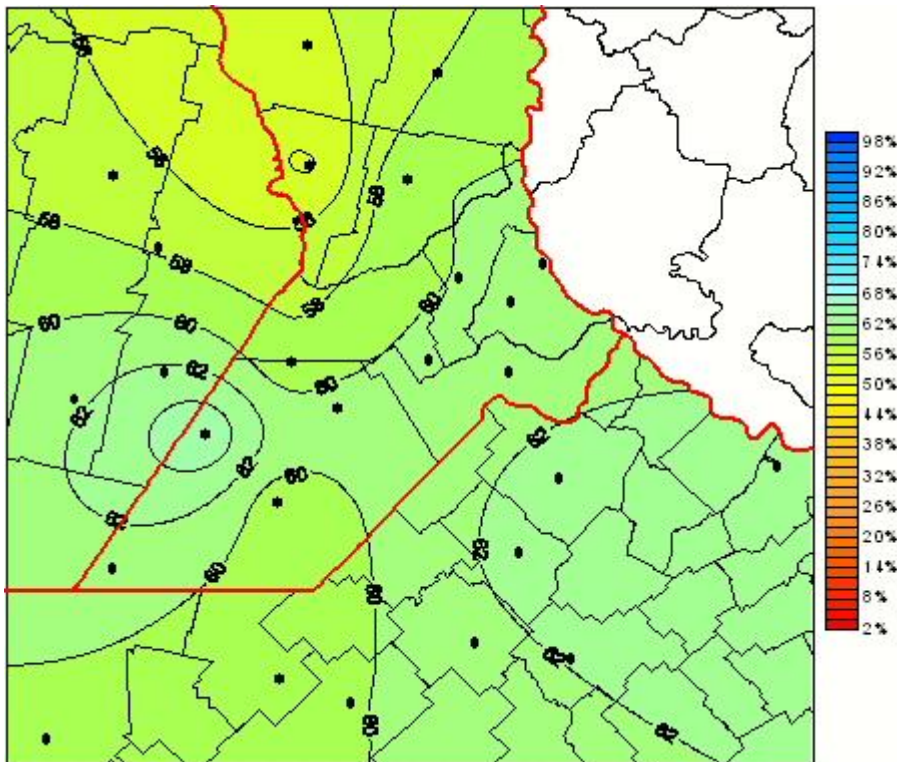

# Humedad Relativa

Mapa de humedad relativa de las últimas 72 horas.  
(Desde las 8:00AM hasta las 8:00AM). Se actualiza a las 10:00hs.