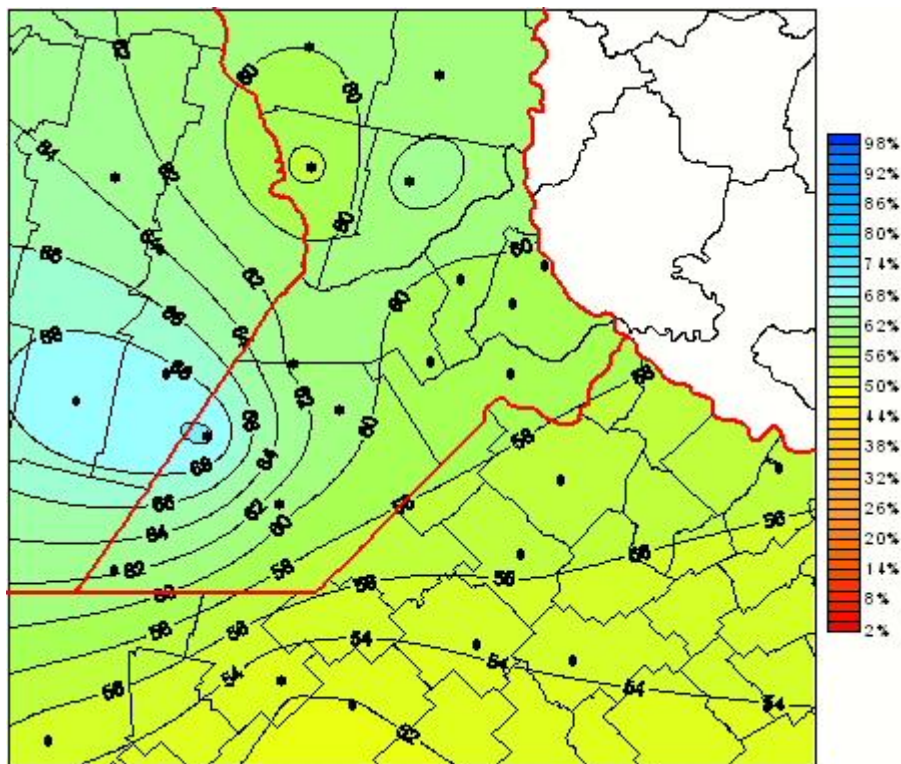

# Humedad Relativa

Mapa de humedad relativa de las las últimas 24 horas.  
(Desde las 8:00AM hasta las 8:00AM). Se actualiza a las 10:00hs.