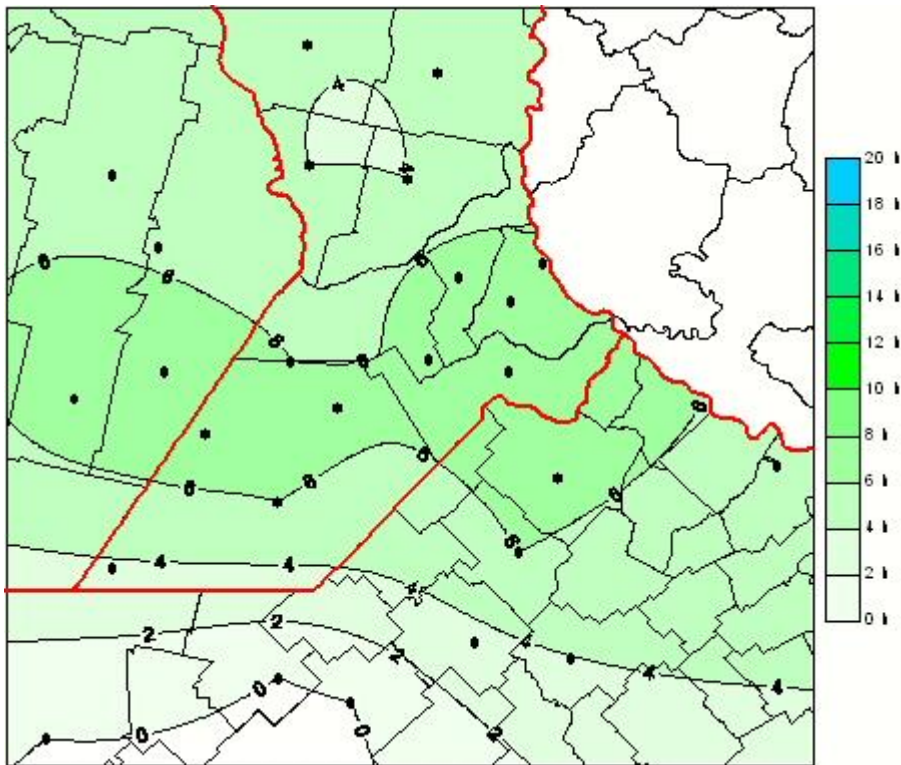

## Humedad de Hoja

Mapa de humedad de hoja de las las últimas 24 horas.  
(Desde las 8:00AM hasta las 8:00AM). Se actualiza a las 10:00hs.

BOLSA  
DE COMERCIO  
DE ROSARIO

 [www.facebook.com/BCROficial](http://www.facebook.com/BCROficial)