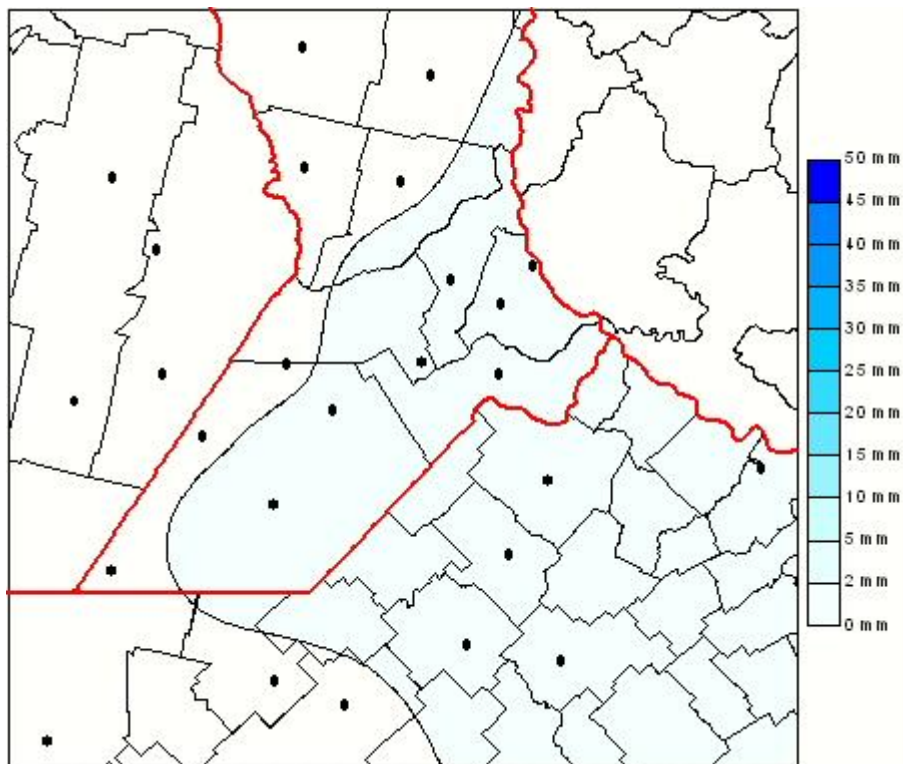

# Lluvias

Mapa de precipitación acumulada en las últimas 24 horas.  
(Desde las 8:00AM hasta las 8:00AM). Se actualiza a las 10:00hs.