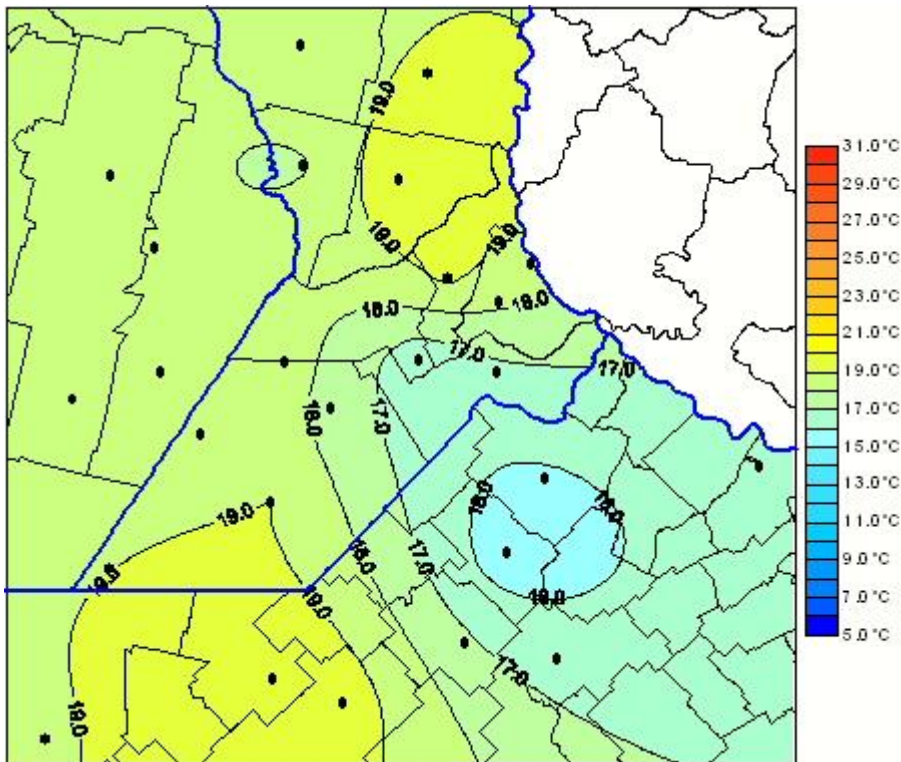

Temperaturas Medias

Mapa de temperaturas medias de las las últimas 24 horas.
(Desde las 8:00AM hasta las 8:00AM). Se actualiza a las 10:00hs.

BOLSA
DE COMERCIO
DE ROSARIO

 www.facebook.com/BCROficial

 twitter.com/bcrgrensa