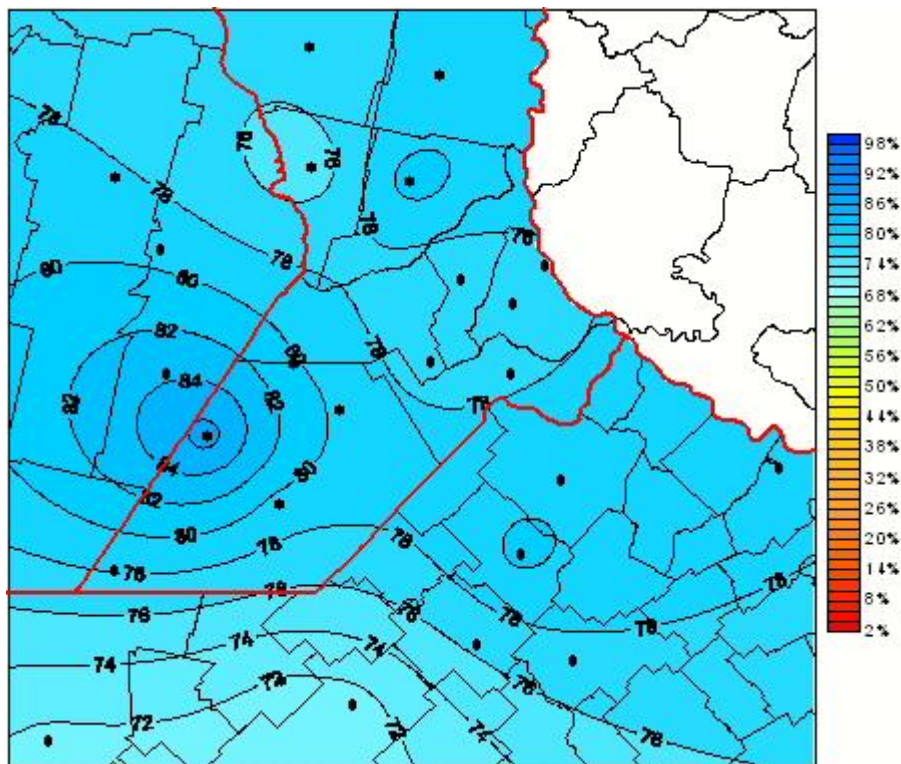

Humedad Relativa

Mapa de humedad relativa de las últimas 24 horas.
(Desde las 8:00AM hasta las 8:00AM). Se actualiza a las 10:00hs.