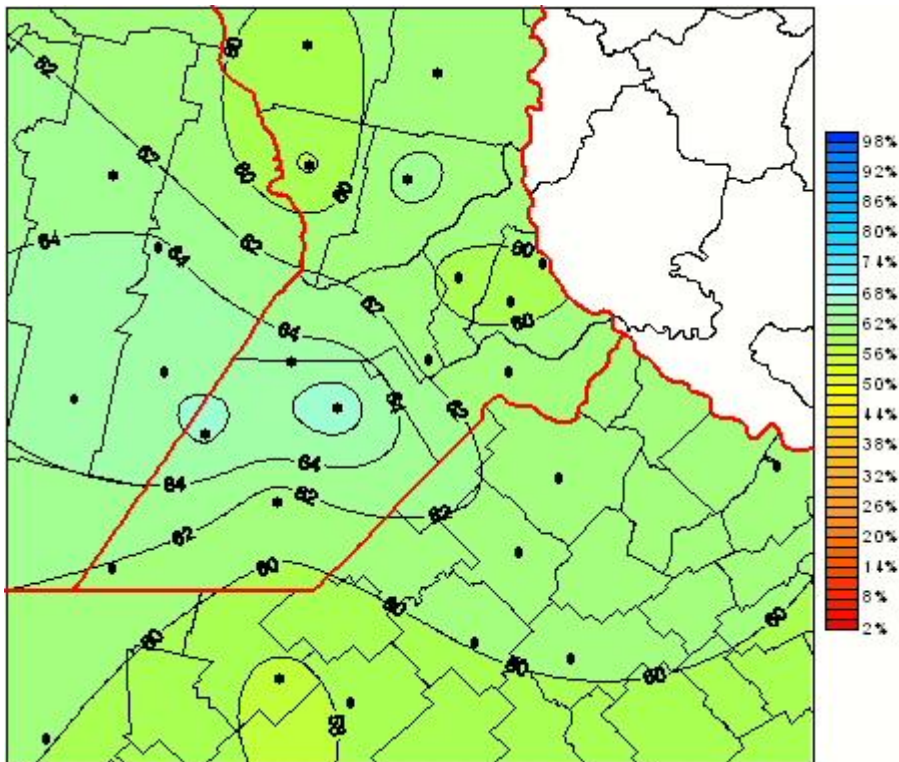

Humedad Relativa

Mapa de humedad relativa de las las últimas 24 horas.
(Desde las 8:00AM hasta las 8:00AM). Se actualiza a las 10:00hs.