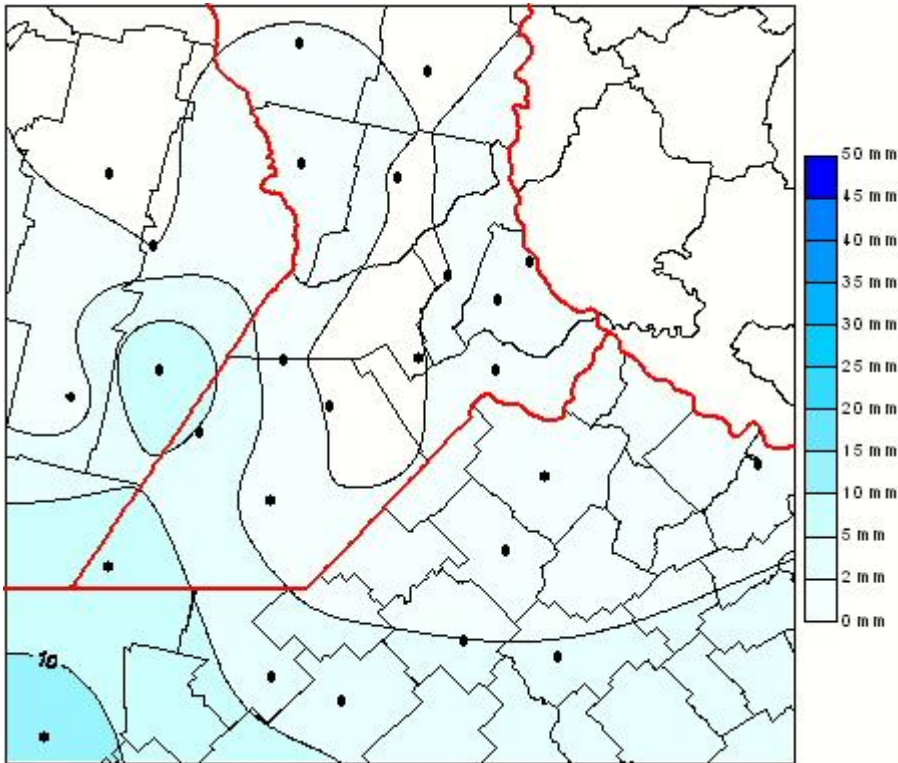

Lluvias

Mapa de precipitación acumulada en las últimas 96 horas.
(Desde las 8:00AM hasta las 8:00AM). Se actualiza a las 10:00hs.