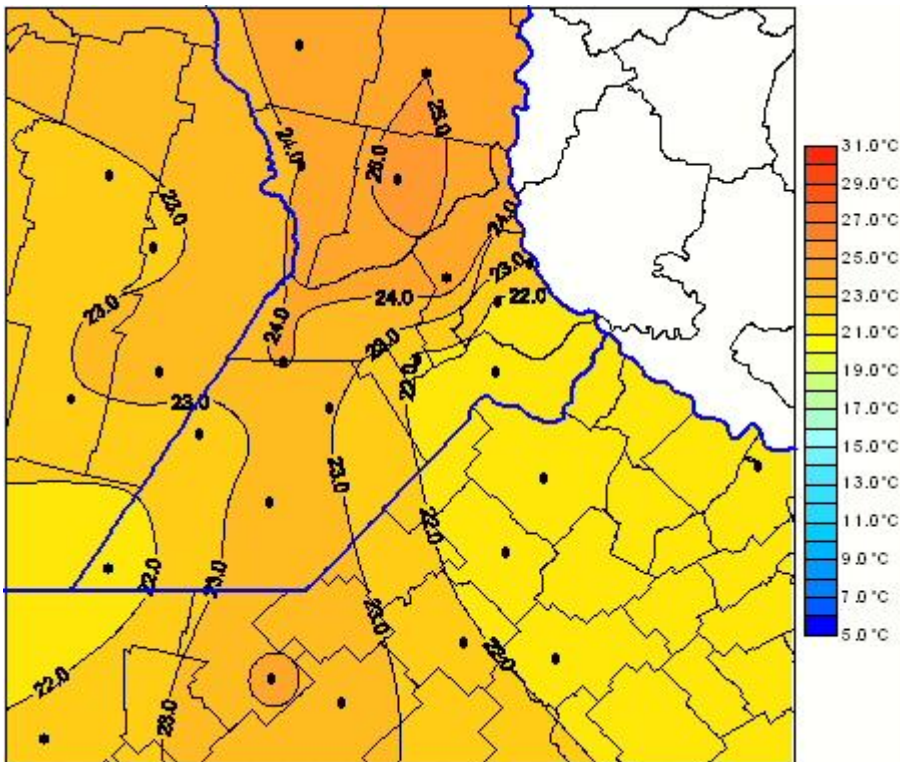

Temperaturas Medias

Mapa de temperaturas medias de las las últimas 96 horas.
(Desde las 8:00AM hasta las 8:00AM). Se actualiza a las 10:00hs.

BOLSA
DE COMERCIO
DE ROSARIO

 www.facebook.com/BCROficial

 twitter.com/bcrgrensa