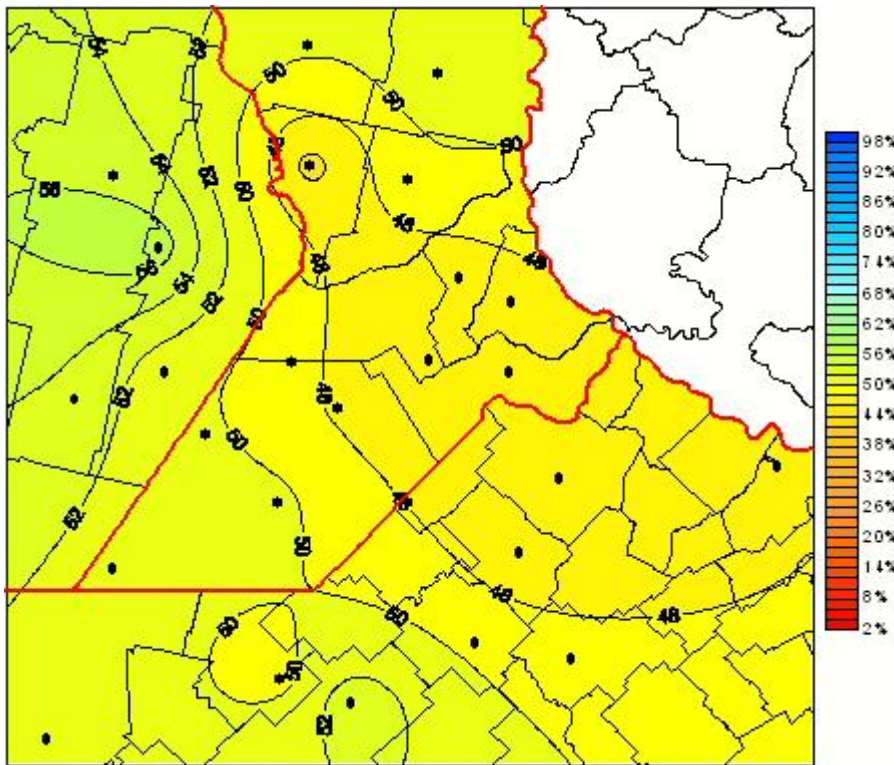

## Humedad Relativa

Mapa de humedad relativa de las últimas 96 horas.  
(Desde las 8:00AM hasta las 8:00AM). Se actualiza a las 10:00hs.