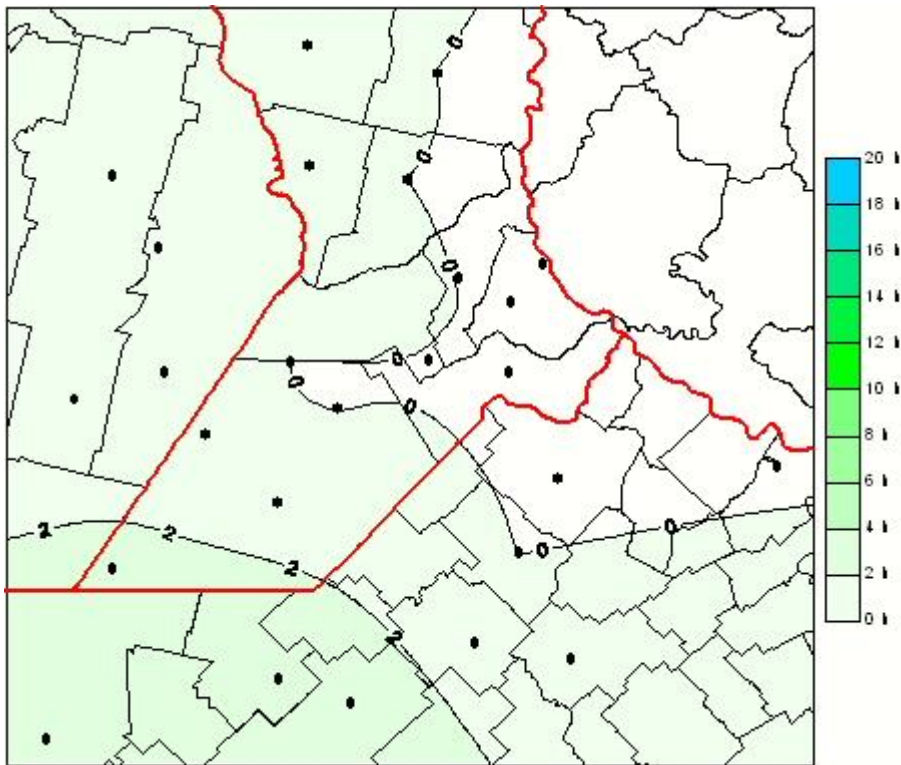

Humedad de Hoja

Mapa de humedad de hoja de las las últimas 96 horas.
(Desde las 8:00AM hasta las 8:00AM). Se actualiza a las 10:00hs.

BOLSA
DE COMERCIO
DE ROSARIO

 www.facebook.com/BCROficial

 twitter.com/bcrprensa