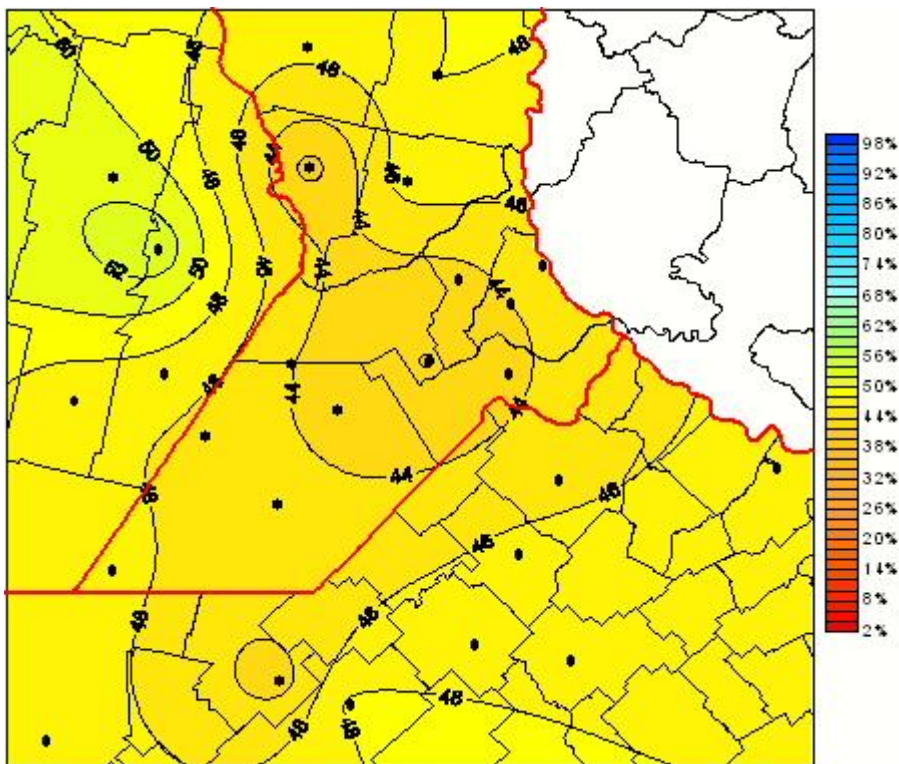

Humedad Relativa

Mapa de humedad relativa de las las últimas 24 horas.
(Desde las 8:00AM hasta las 8:00AM). Se actualiza a las 10:00hs.