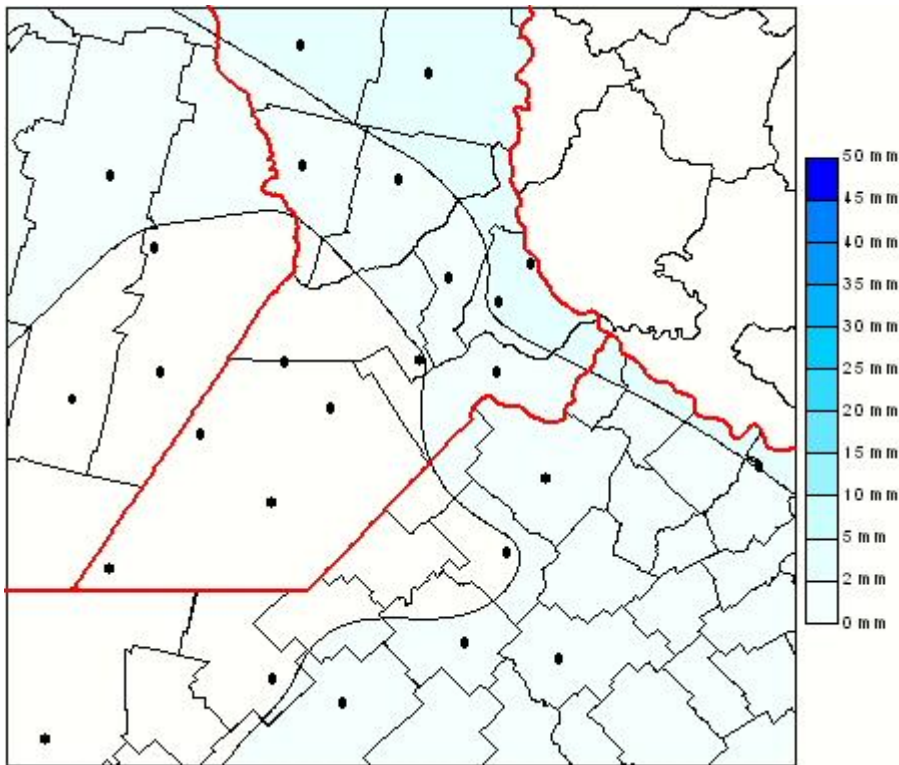

Lluvias

Mapa de precipitación acumulada en las últimas 24 horas.
(Desde las 8:00AM hasta las 8:00AM). Se actualiza a las 10:00hs.