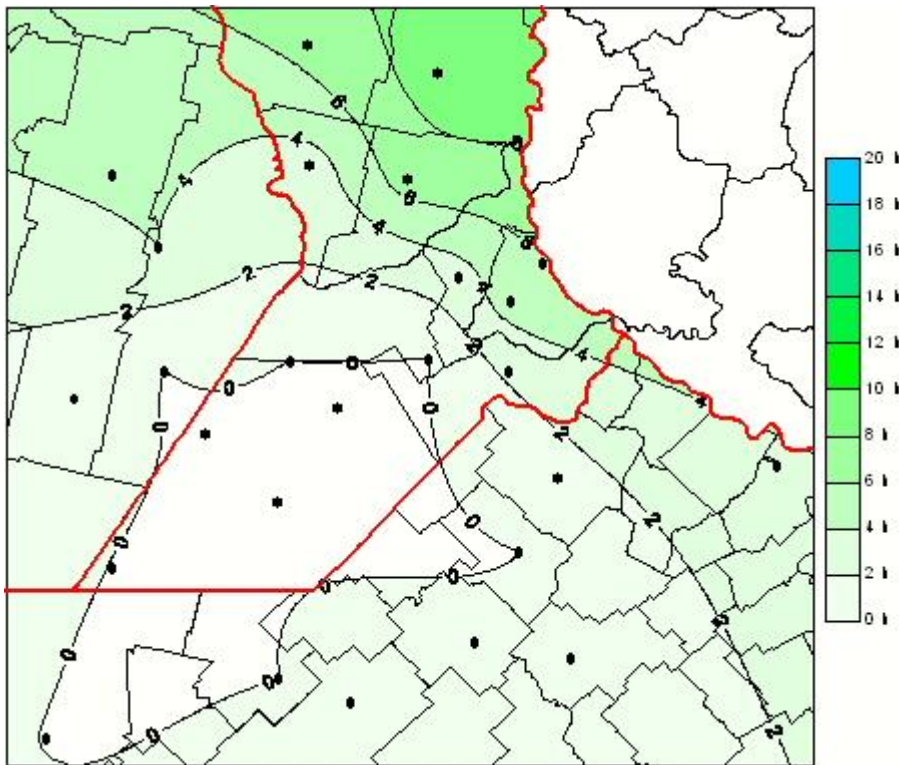

Humedad de Hoja

Mapa de humedad de hoja de las las últimas 24 horas.
(Desde las 8:00AM hasta las 8:00AM). Se actualiza a las 10:00hs.

BOLSA
DE COMERCIO
DE ROSARIO

 www.facebook.com/BCROficial

 twitter.com/bcrgrensa