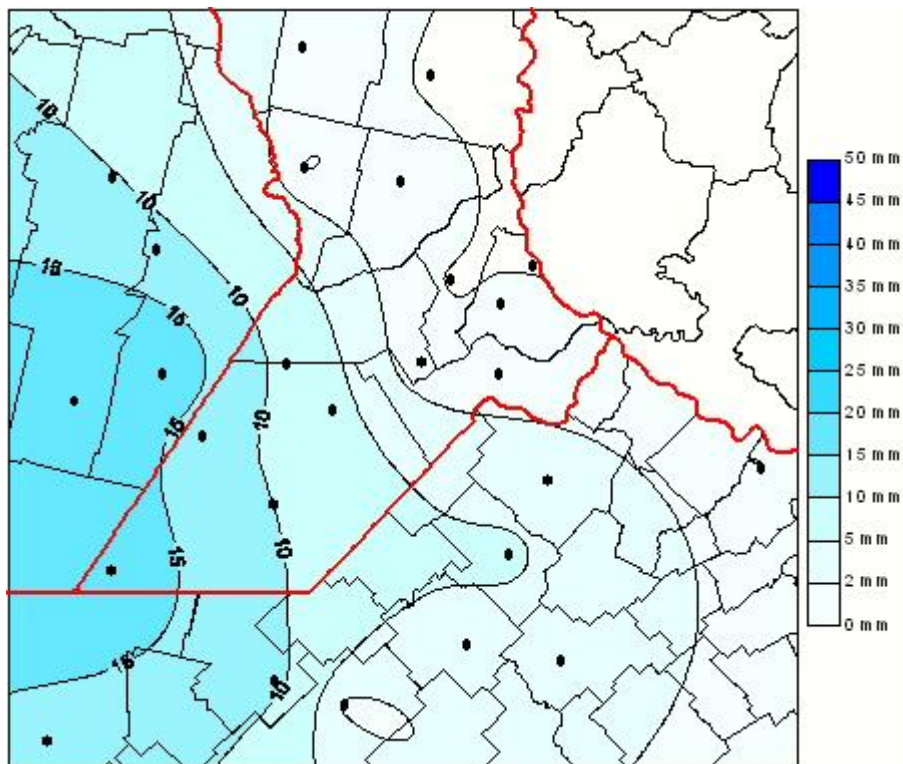

Lluvias

Mapa de precipitación acumulada en las últimas 24 horas.
(Desde las 8:00AM hasta las 8:00AM). Se actualiza a las 10:00hs.