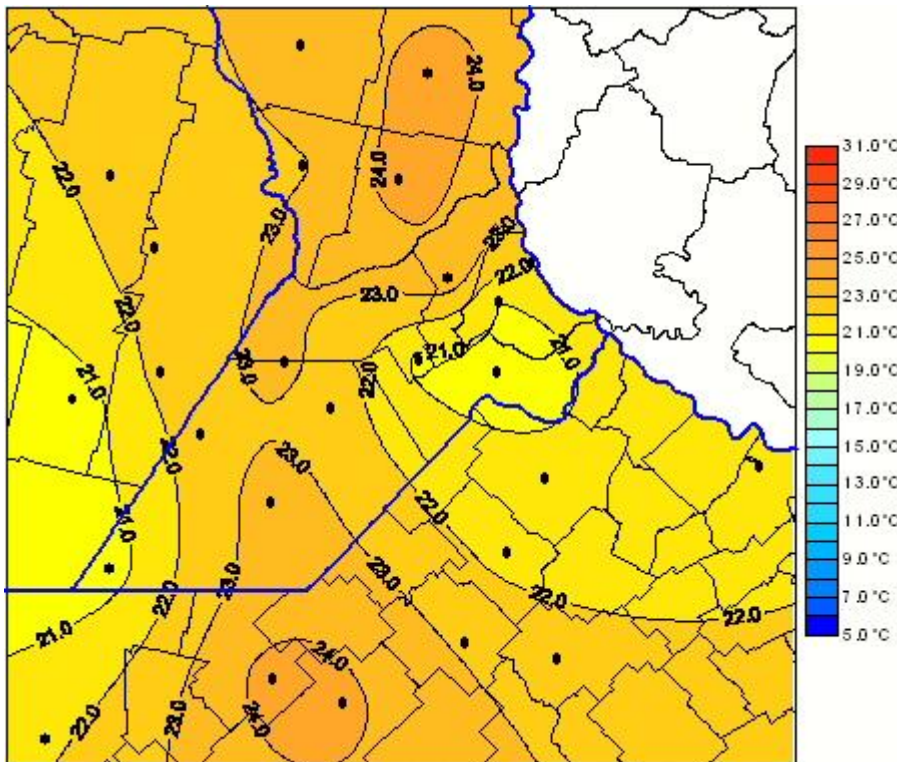

Temperaturas Medias

Mapa de temperaturas medias de las las últimas 24 horas.
(Desde las 8:00AM hasta las 8:00AM). Se actualiza a las 10:00hs.