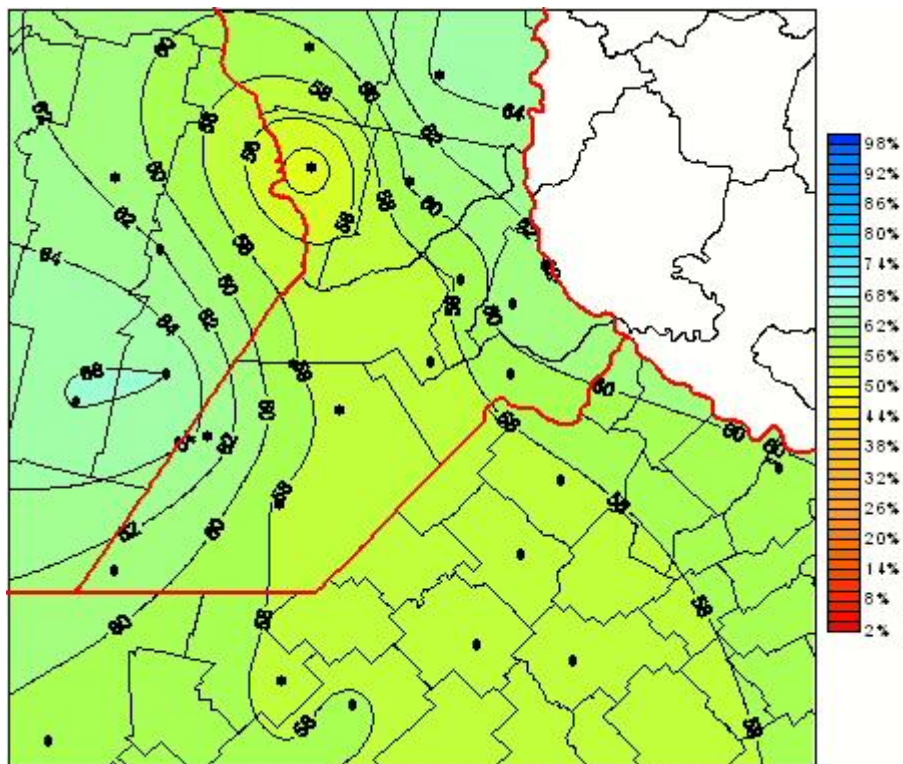

Humedad Relativa

Mapa de humedad relativa de las las últimas 24 horas.
(Desde las 8:00AM hasta las 8:00AM). Se actualiza a las 10:00hs.