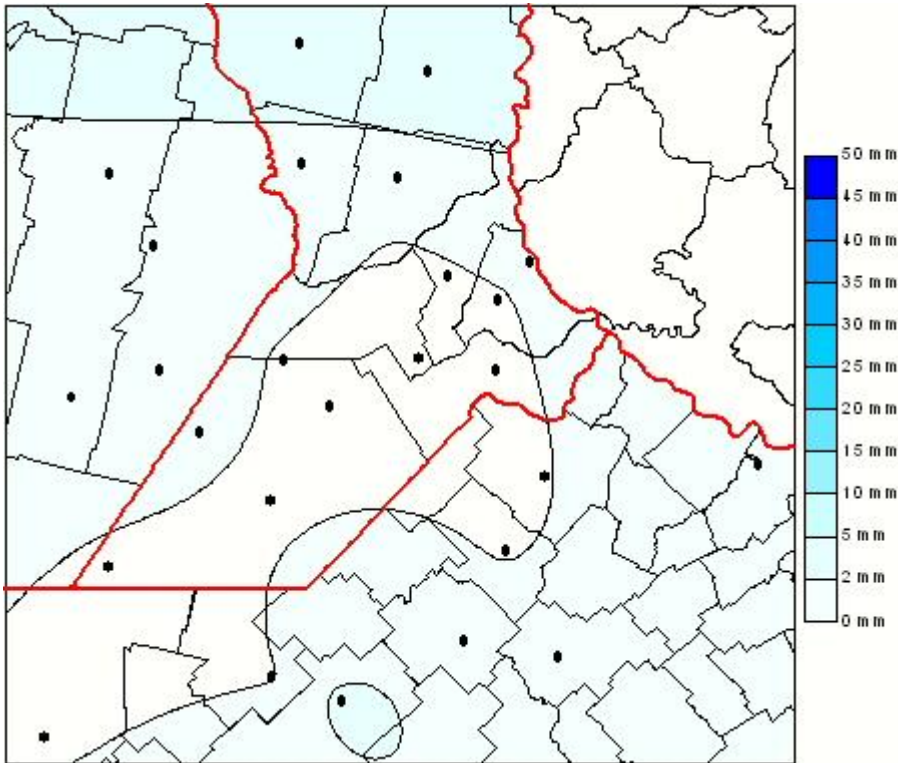

## Lluvias

Mapa de precipitación acumulada en las últimas 24 horas.  
(Desde las 8:00AM hasta las 8:00AM). Se actualiza a las 10:00hs.