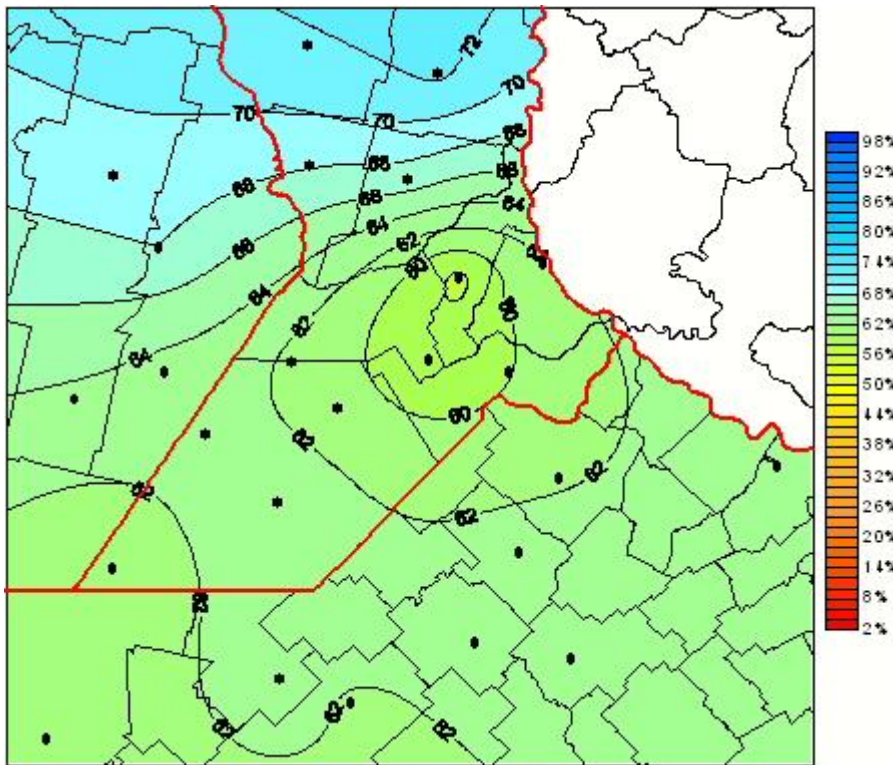

Humedad Relativa

Mapa de humedad relativa de las las últimas 24 horas.
(Desde las 8:00AM hasta las 8:00AM). Se actualiza a las 10:00hs.