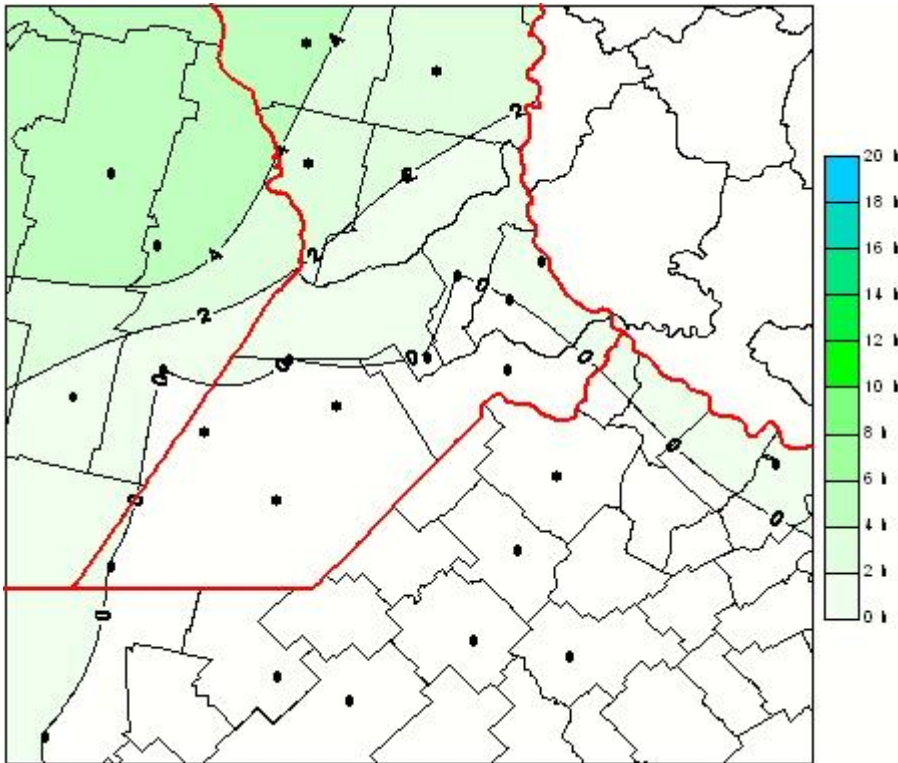

## Humedad de Hoja

Mapa de humedad de hoja de las las últimas 24 horas.  
(Desde las 8:00AM hasta las 8:00AM). Se actualiza a las 10:00hs.