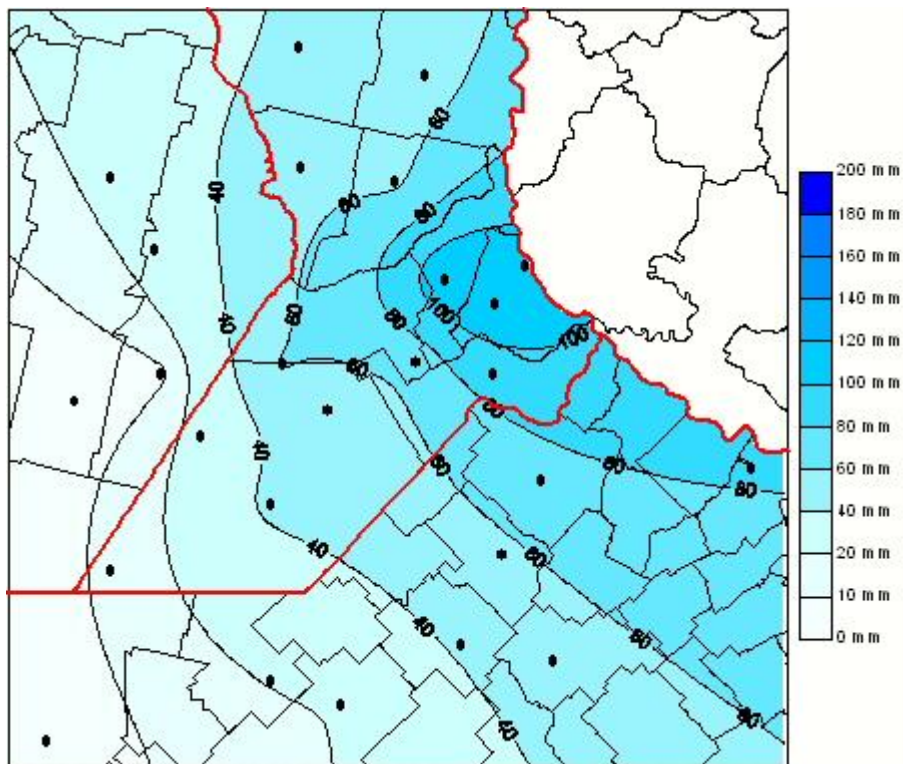

Lluvias

Mapa de precipitación acumulada en las últimas 72 horas.
(Desde las 8:00AM hasta las 8:00AM). Se actualiza a las 10:00hs.