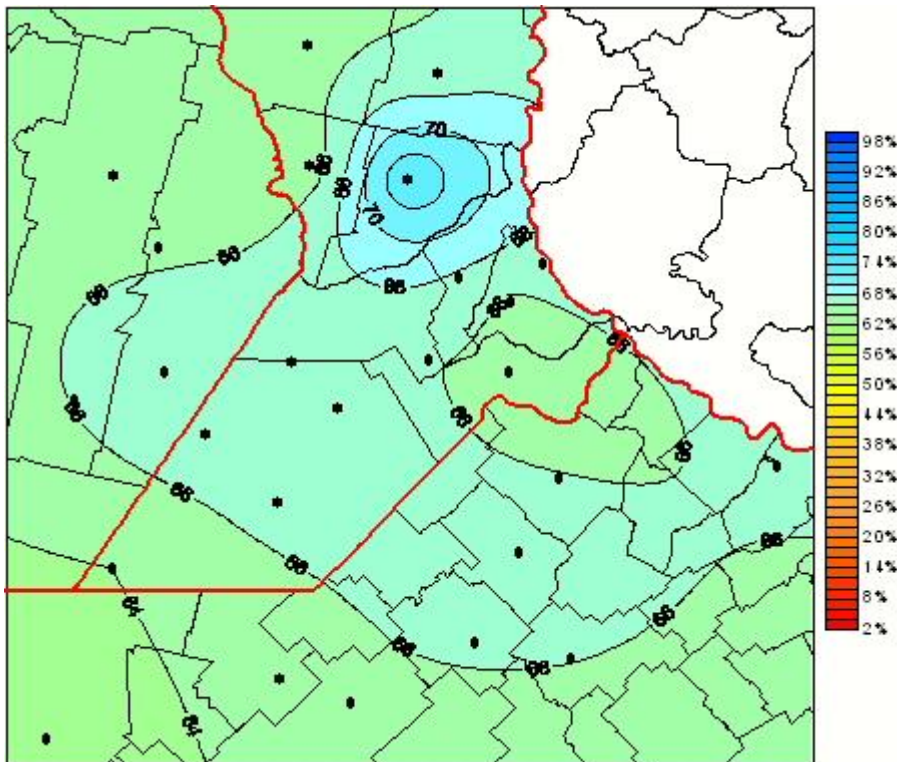

Humedad Relativa

Mapa de humedad relativa de las las últimas 72 horas.
(Desde las 8:00AM hasta las 8:00AM). Se actualiza a las 10:00hs.