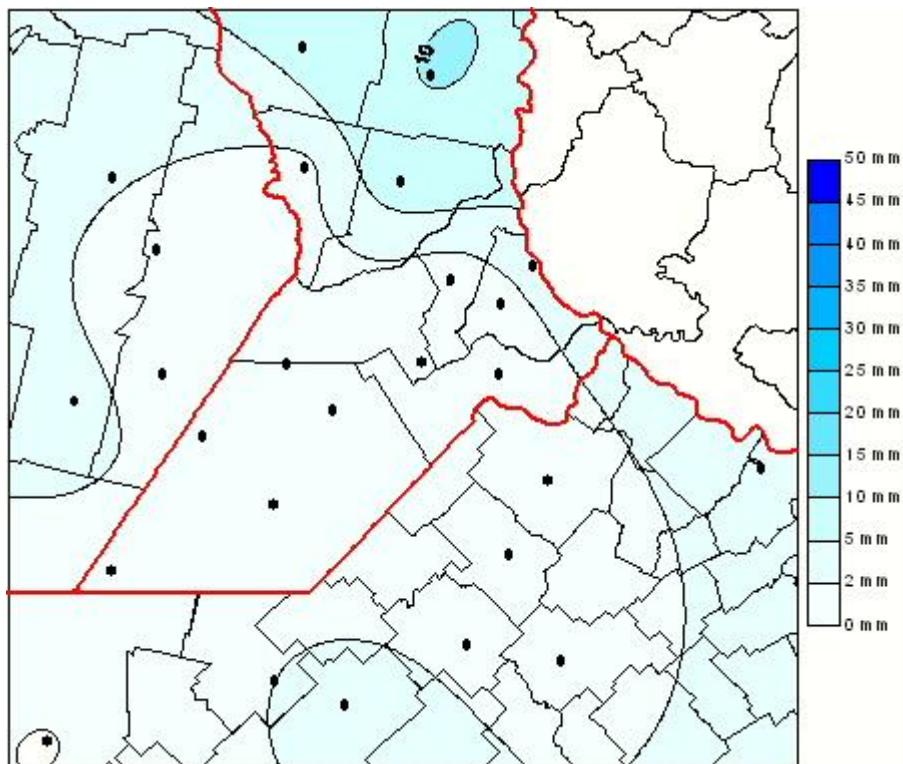

Lluvias

Mapa de precipitación acumulada en las últimas 24 horas.
(Desde las 8:00AM hasta las 8:00AM). Se actualiza a las 10:00hs.