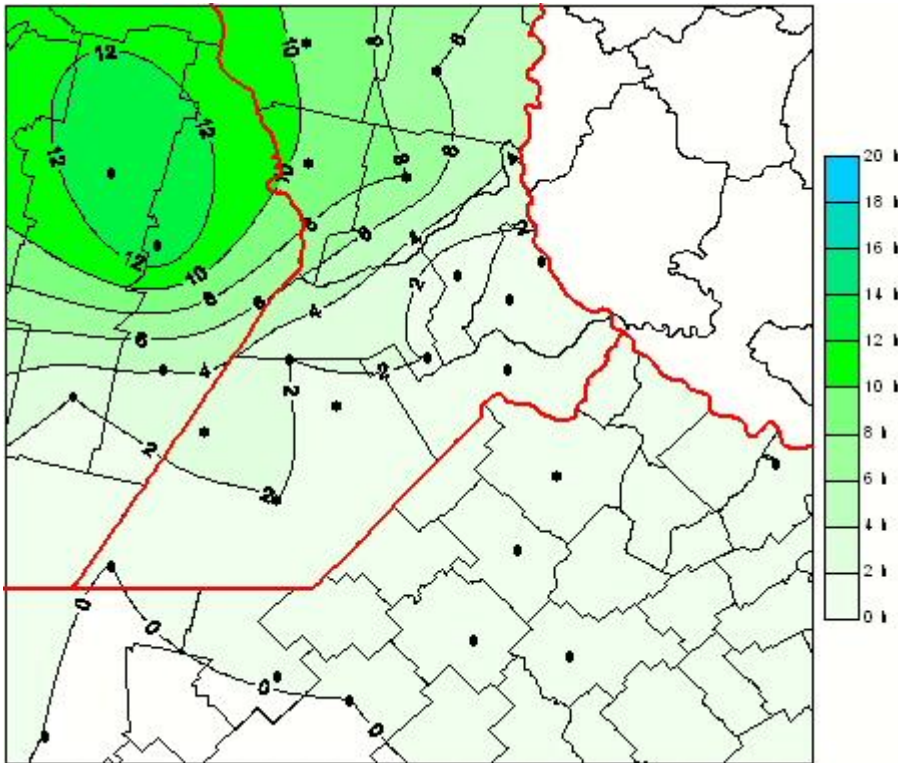

Humedad de Hoja

Mapa de humedad de hoja de las las últimas 24 horas.
(Desde las 8:00AM hasta las 8:00AM). Se actualiza a las 10:00hs.