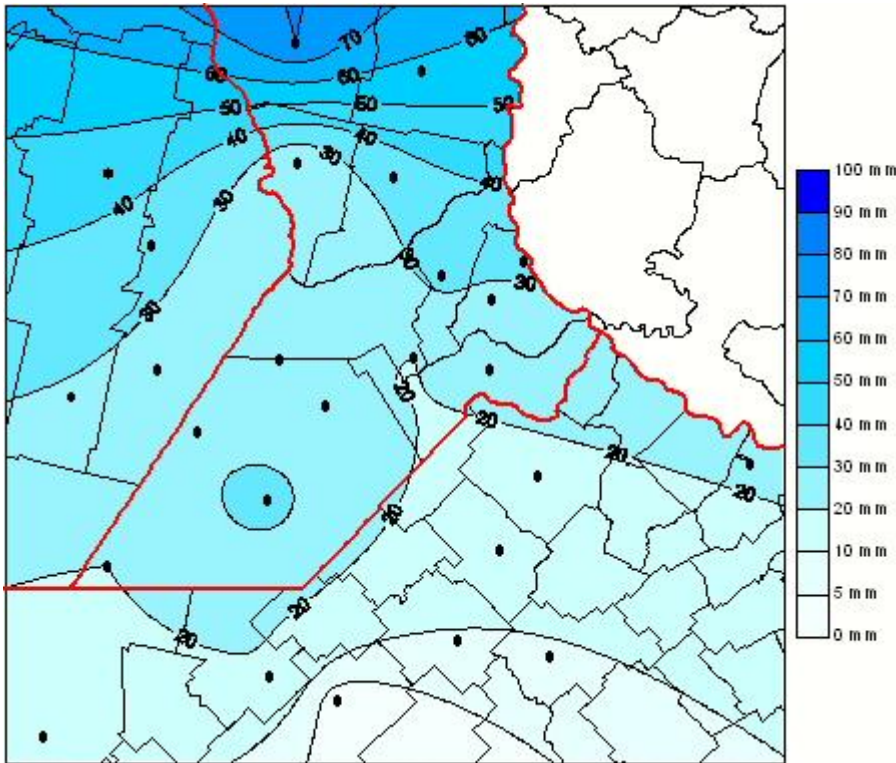

## Lluvias

Mapa de precipitación acumulada en las últimas 24 horas.  
(Desde las 8:00AM hasta las 8:00AM). Se actualiza a las 10:00hs.