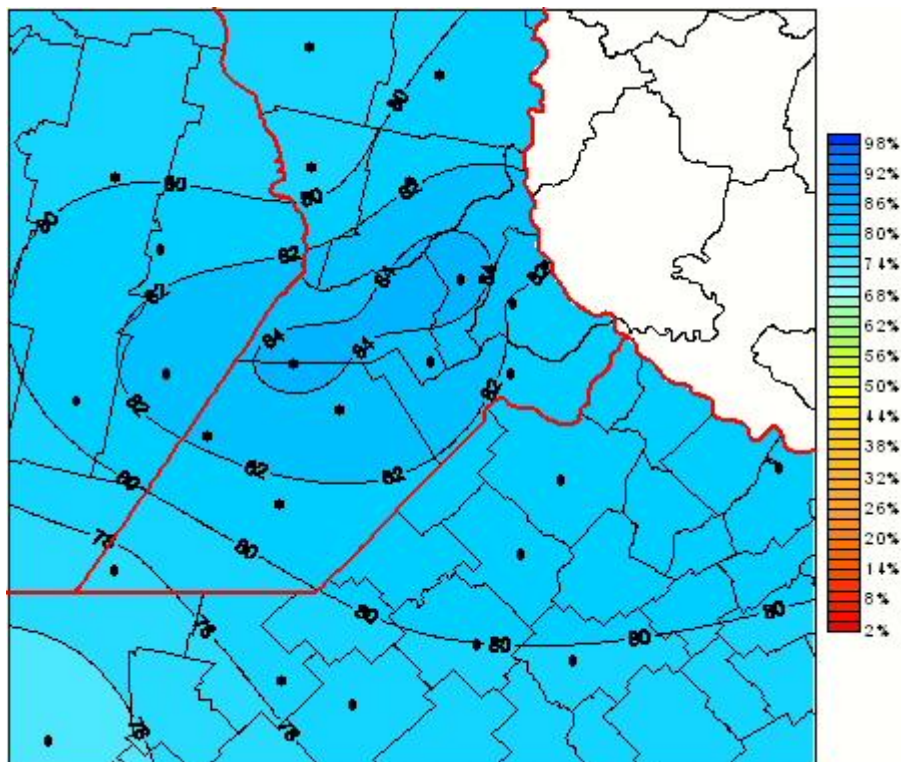

Humedad Relativa

Mapa de humedad relativa de las las últimas 24 horas.
(Desde las 8:00AM hasta las 8:00AM). Se actualiza a las 10:00hs.