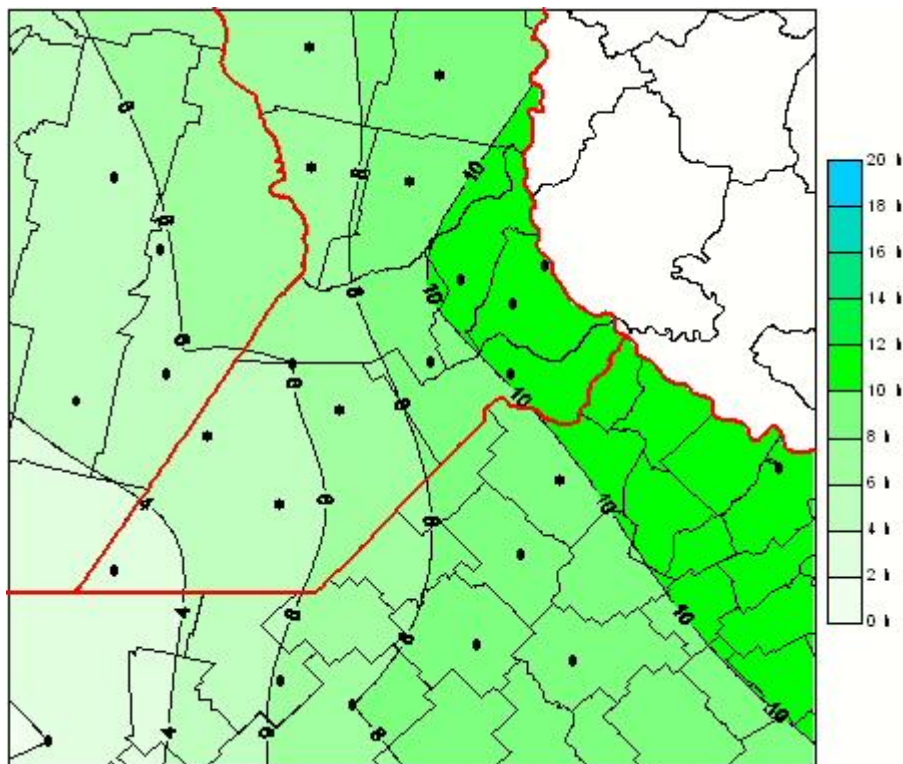

Humedad de Hoja

Mapa de humedad de hoja de las últimas 24 horas.
(Desde las 8:00AM hasta las 8:00AM). Se actualiza a las 10:00hs.